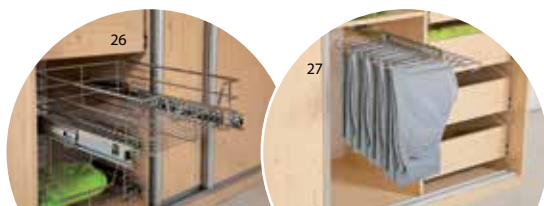

MASIV SMAK

PALANDA NÍZKÁ POSUVNÁ

SE SKŘÍŇÍ S POSUVNÝMI DVEŘEMI

1. Palanda nízká posuvná	č. D860	10. Úchytka šnek	č. D833/L/P	19. Textilní chránič	č. D219/OZ
2. Domeček TUNEL/zábr. A, B	č. D232/OZ	11. Židle Klára-1 dětská-polohovací	č. 407/1	20. Sedací polštář	č. D244/OZ
3. Žebřík nízký na bočnici	č. D872	12. Psací stůl MAXI	č. D728	21. Skříň s posuvnými dveřmi 1600mm	č. D651/L
4. Textilie vlnky	č. D240/O	13. Kontejner 3-zásuvkový	č. D710	22. Výklopná šatní tyč	č. D659
5. Držák textilie boční	č. D242	14. Úchytka ulita	č. D832/Č/O/Z	23. Police	č. D654/L
6. Držák textilie čelní	č. D241	15. Krabice na tužky	č. D809	24. Zásuvka malá	č. D655/L
7. Skříň 2-policová	č. D310	16. Skleněná magnetická tabule	č. D253	25. Zásuvka velká	č. D656/L
8. Skříň policová	č. D408	17. Polštář se snímatelným potahem	č. D225/OZ	26. Drátěný koš	č. D657/L
9. Úložný prostor malý	č. D911	18. Polštář se snímatelným potahem-čtverec	č. D245/OZ	27. Výsuvný věšák na kalhoty	č. D660