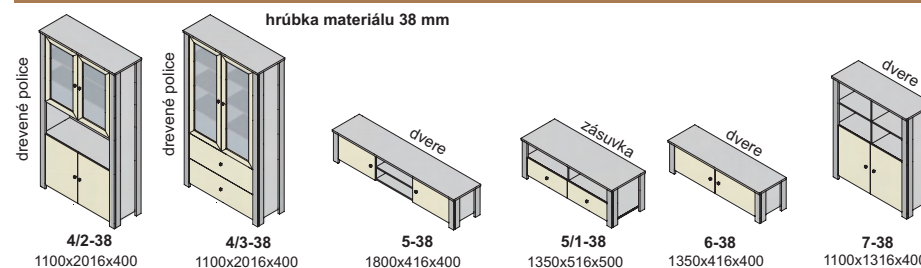

Výber modulov, hrúbka materiálu 38 mm (vrchná doska)

hrúbka materiálu 38 mm

hrúbka materiálu 38 mm

hrúbka materiálu 38 mm

▲ Zostava na obrázku
 Farebné vyhotovenie:
 korpus - dub dark
 predné plochy - dub dark
 Moduly Dakota „38“: 4/1-38, 5/1-38,
 2/2P-38, polica L135-38, TV1 sklo
 Úchytky: podľa ponuky

sklo číre

dakota - korpus a predné plochy

DTD rám - sklo

úchytky

Ostatné úchytky a nožičky na strane 50 na objednávku