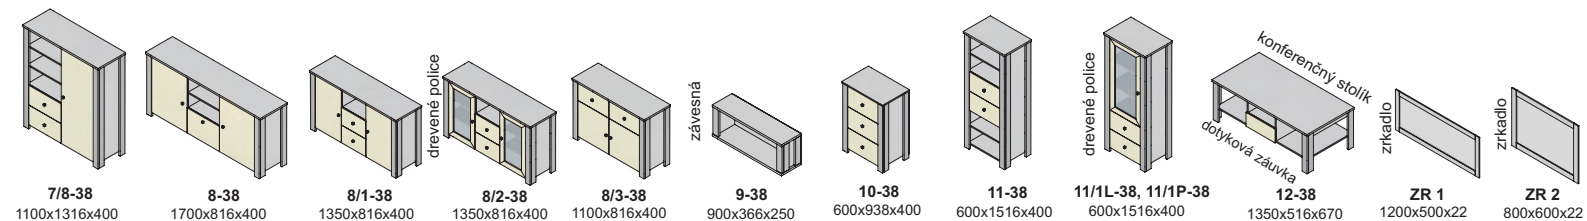

Výber modulov, hrúbka materiálu 38 mm (vrchná doska)

hrúbka materiálu 38 mm

hrúbka materiálu 38 mm

hrúbka materiálu 38 mm

▲ Zostava na obrázku
 Farebné vyhotovenie:
 korpus - dub dark
 predné plochy - dub dark
 Moduly Dakota „38“: 4/1-38, 5/1-38,
 2/2P-38, polica L135-38, TV1 sklo
 Úchytky: podľa ponuky

sklo číre

dakota - korpus a predné plochy

DTD rám - sklo

úchytky

Ostatné úchytky a nožičky na strane 50 na objednávku