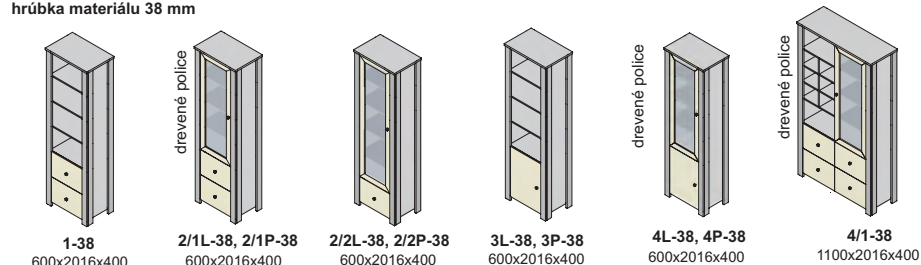

Výber modulov, hrúbka materiálu 38 mm (vrchná doska)

hrúbka materiálu 38 mm

hrúbka materiálu 38 mm

hrúbka materiálu 38 mm

▲ Zostava na obrázku
 Farebné vyhotovenie:
 korpus - dub dark
 predné plochy - dub dark
 Moduly Dakota „38“: 4/1-38, 5/1-38,
 2/2P-38, polica L135-38, TV1 sklo
 Úchytky: podľa ponuky

sklo číre

dakota - korpus a predné plochy

DTD rám - sklo

úchytky

Ostatné úchytky a nožičky na strane 50 na objednávku