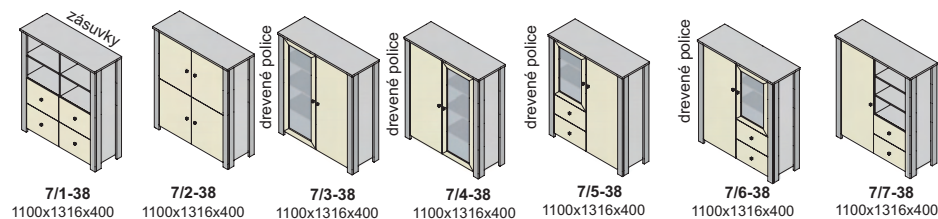

Výber modulov, hrúbka materiálu 38 mm (vrchná doska)

hrúbka materiálu 38 mm

hrúbka materiálu 38 mm

hrúbka materiálu 38 mm

▲ Zostava na obrázku
 Farebné vyhotovenie:
 korpus - dub dark
 predné plochy - dub dark
 Moduly Dakota „38“: 4/1-38, 5/1-38,
 2/2P-38, polica L135-38, TV1 sklo
 Úchytky: podľa ponuky

sklo číre

dakota - korpus a predné plochy

DTD rám - sklo

úchytky

Ostatné úchytky a nožičky na strane 50 na objednávku