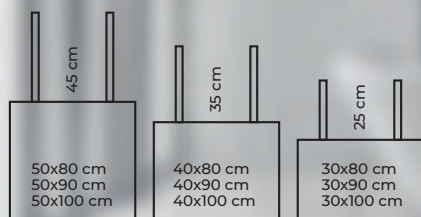

jedinečný
CHARAKTER

konferenční stolek
100x100x38
dub divoký přírodní olejovaný