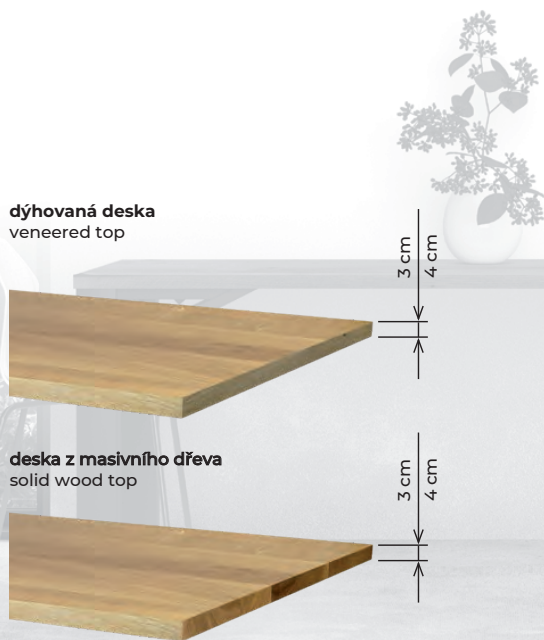

stůl s policí
100x60x48
dub divoký přírodní olejaný

nerozkládací stůl
160x90x78
dub amaretto olejaný

dýhovaná deska
veneered top

deska z masivního dřeva
solid wood top

cobra bílá
cobra white

cobra černá
cobra black