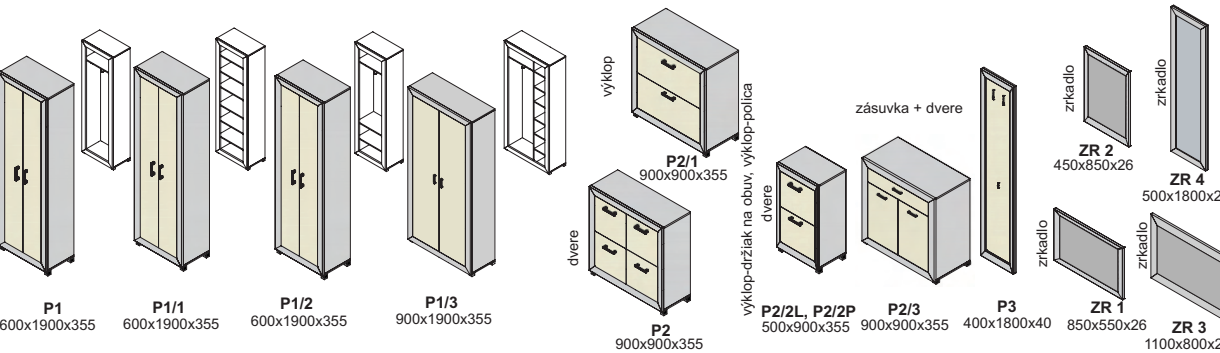

Výber modulov

predsieň melanie - korpus

predsieň melanie - predné plochy - dverka, čielka zásuviek

predsieň melanie plus - korpus a predné plochy

predsieň xénia plus - korpus

predsieň xénia plus - predné plochy - dverka, čielka zásuviek

predsieň xénia - korpus a predné plochy

predsieň melanie

vešiaky

úchytky

nožičky

Ostatné úchytky a nožičky na strane 50 na objednávku

predsieň xénia

vešiaky