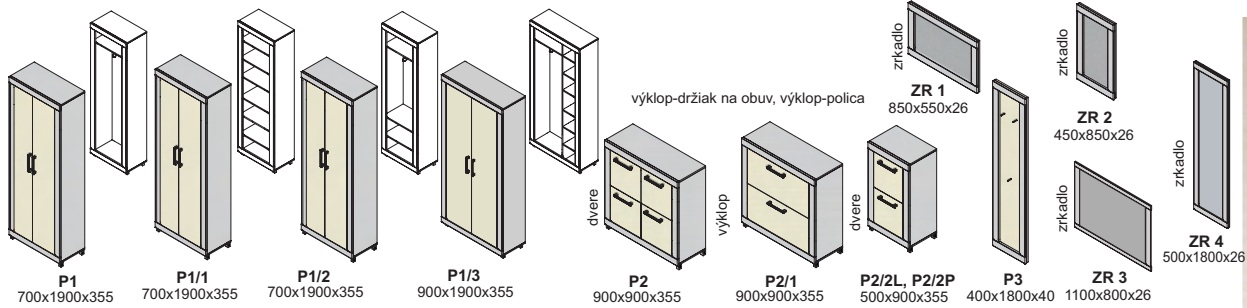

Výber modulov

predsieň melanie - korpus

predsieň melanie - predné plochy - dverka, čielka zásuviek

predsieň melanie plus - korpus a predné plochy

predsieň xénia plus - korpus

predsieň xénia plus - predné plochy - dverka, čielka zásuviek

predsieň xénia - korpus a predné plochy

predsieň melanie

vešiaky

úchytky

nožičky

Ostatné úchytky a nožičky na strane 50 na objednávku

predsieň xénia

vešiaky