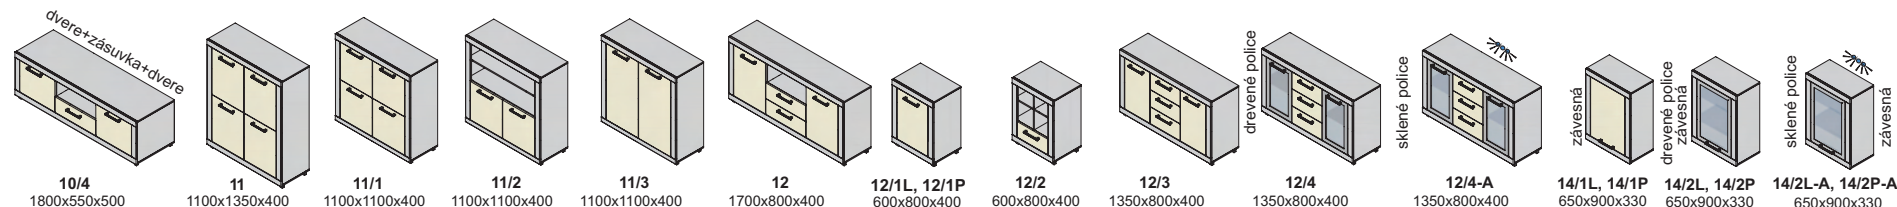

Výber modulov

melanie

▲ Zostava na obrázku
 Farebné vyhotovenie:
 korpus - bardolino
 predné plochy - bardolino, biela
 Moduly Melanie: 10/3, 10/3,
 Moduly Melanie pus: 4/1L, 14/4L,
 14/5P, polica PP 90, TV 3 DTD
 osvetlenie: 3SP, 2SP
 Úchytka: podľa ponuky
 Noha: podľa ponuky

Neónové osvetlenie
 zadudované v skrinke
 zásuvky s doťahom
 sklo číre
 Diódové osvetlenie
 na objednávku

melánie

nožičky

AL 60x60x10

AL 6601 INOX
AL 6601 LESK

úchytky

GR15-192 INOX

PORTA 192

Ostatné úchytky a nožičky na strane 50 na objednávku

▲ Zostava na obrázku
Farebné vyhotovenie:
korpus - dub dark
predné plochy - dub dark
Moduly Melánie plus: 4/1L-A, 10/4, 11, 17/2
TV 2 sklo, osvetlenie 3SP
Úchytky: podľa ponuky
Noha: podľa ponuky