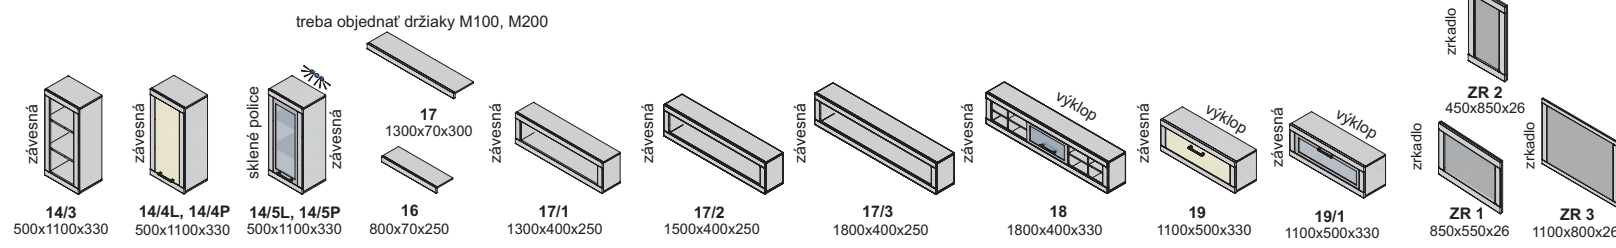

Výber modulov

melanie

▲ Zostava na obrázku
 Farebné vyhotovenie:
 korpus - bardolino
 predné plochy - bardolino, biela
 Moduly Melanie: 10/3, 10/3,
 Moduly Melanie pus: 4/1L, 14/4L,
 14/5P, polica PP 90, TV 3 DTD
 osvetlenie: 3SP, 2SP
 Úchytka: podľa ponuky
 Noha: podľa ponuky

Neónové osvetlenie
 zadudované v skrinke
 zásuvky s doťahom
 sklo číre
 Diódové osvetlenie
 na objednávku

melánie

nožičky

AL 60x60x10

AL 6601 INOX
AL 6601 LESK

úchytky

GR15-192 INOX

PORTA 192

Ostatné úchytky a nožičky na strane 50 na objednávku

▲ Zostava na obrázku
Farebné vyhotovenie:
korpus - dub dark
predné plochy - dub dark
Moduly Melánie plus: 4/1L-A, 10/4, 11, 17/2
TV 2 sklo, osvetlenie 3SP
Úchytky: podľa ponuky
Noha: podľa ponuky