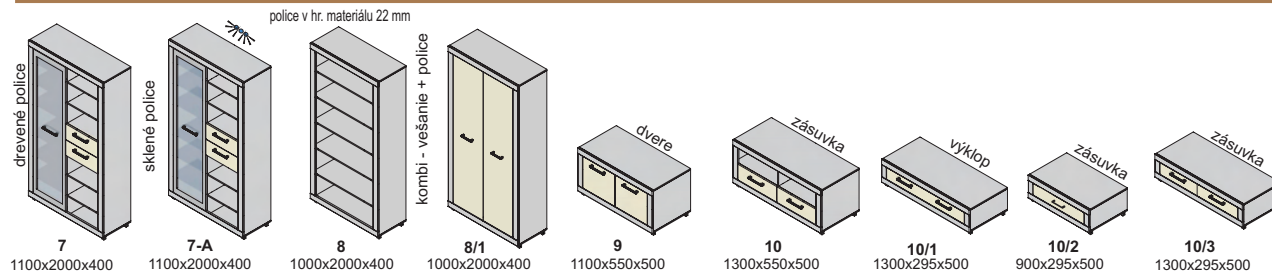

Výber modulov

melanie

▲ Zostava na obrázku
 Farebné vyhotovenie:
 korpus - bardolino
 predné plochy - bardolino, biela
 Moduly Melanie: 10/3, 10/3,
 Moduly Melanie pus: 4/1L, 14/4L,
 14/5P, polica PP 90, TV 3 DTD
 osvetlenie: 3SP, 2SP
 Úchytka: podľa ponuky
 Noha: podľa ponuky

Neónové osvetlenie
 zadudované v skrinke
 zásuvky s doťahom
 sklo číre
 Diódové osvetlenie
 na objednávku

melánie

nožičky

AL 60x60x10

AL 6601 INOX
AL 6601 LESK

úchytky

GR15-192 INOX

PORTA 192

Ostatné úchytky a nožičky na strane 50 na objednávku

▲ Zostava na obrázku
Farebné vyhotovenie:
korpus - dub dark
predné plochy - dub dark
Moduly Melánie plus: 4/1L-A, 10/4, 11, 17/2
TV 2 sklo, osvetlenie 3SP
Úchytky: podľa ponuky
Noha: podľa ponuky