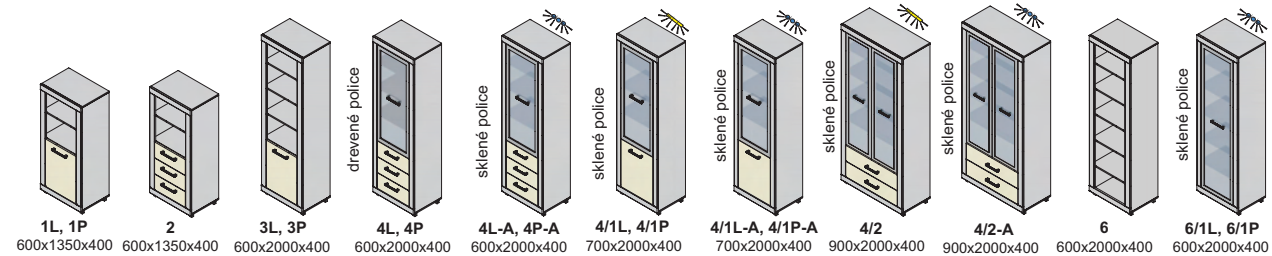

Výber modulov

melanie

▲ Zostava na obrázku
 Farebné vyhotovenie:
 korpus - bardolino
 predné plochy - bardolino, biela
 Moduly Melanie: 10/3, 10/3,
 Moduly Melanie pus: 4/1L, 14/4L,
 14/5P, polica PP 90, TV 3 DTD
 osvetlenie: 3SP, 2SP
 Úchytka: podľa ponuky
 Noha: podľa ponuky

Neónové osvetlenie
 zadudované v skrinke
 zásuvky s doťahom
 sklo číre
 Diódové osvetlenie
 na objednávku

melánie

nožičky

AL 60x60x10

AL 6601 INOX
AL 6601 LESK

úchytky

GR15-192 INOX

PORTA 192

Ostatné úchytky a nožičky na strane 50 na objednávku

▲ Zostava na obrázku
Farebné vyhotovenie:
korpus - dub dark
predné plochy - dub dark
Moduly Melánie plus: 4/1L-A, 10/4, 11, 17/2
TV 2 sklo, osvetlenie 3SP
Úchytky: podľa ponuky
Noha: podľa ponuky