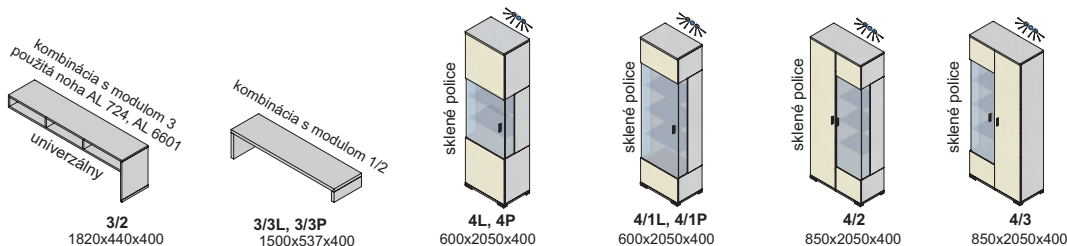

# Výber modulov

▲ Zostava na obrázku  
 Farebné vyhotovenie:  
 korpus - bardolino brown  
 predné plochy - bardolino brown  
 Moduly Paris: 4/2, 5/1P, 2,  
 3/2, police L135  
 osvetlenie 3SP, 1SP  
 Úchytka: podľa ponuky  
 Noha: podľa ponuky