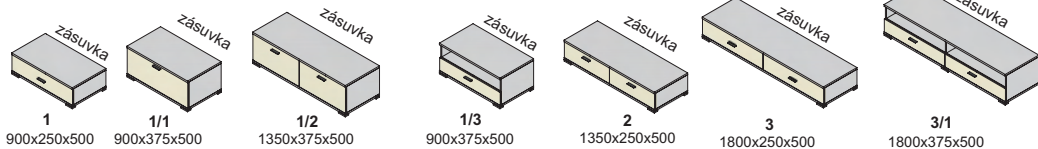

# Výber modulov

▲ Zostava na obrázku  
 Farebné vyhotovenie:  
 korpus - bardolino brown  
 predné plochy - bardolino brown  
 Moduly Paris: 4/2, 5/1P, 2,  
 3/2, police L135  
 osvetlenie 3SP, 1SP  
 Úchytka: podľa ponuky  
 Noha: podľa ponuky