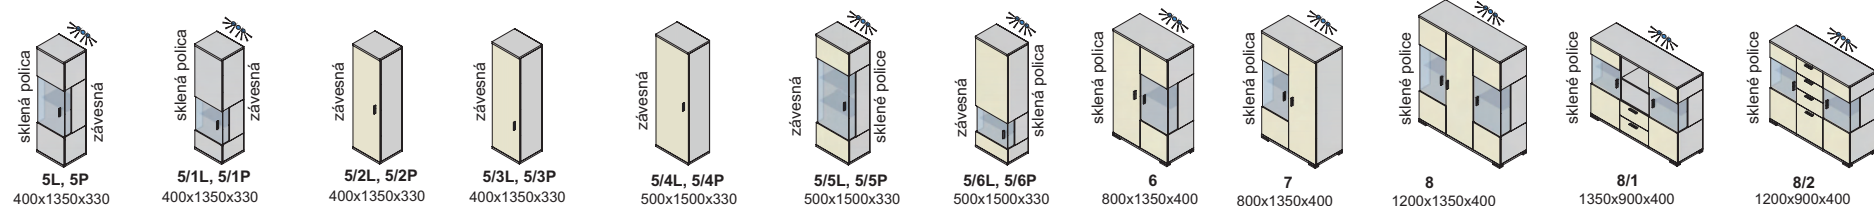

# Výber modulov

▲ Zostava na obrázku  
 Farebné vyhotovenie:  
 korpus - bardolino brown  
 predné plochy - bardolino brown  
 Moduly Paris: 4/2, 5/1P, 2,  
 3/2, police L135  
 osvetlenie 3SP, 1SP  
 Úchytka: podľa ponuky  
 Noha: podľa ponuky