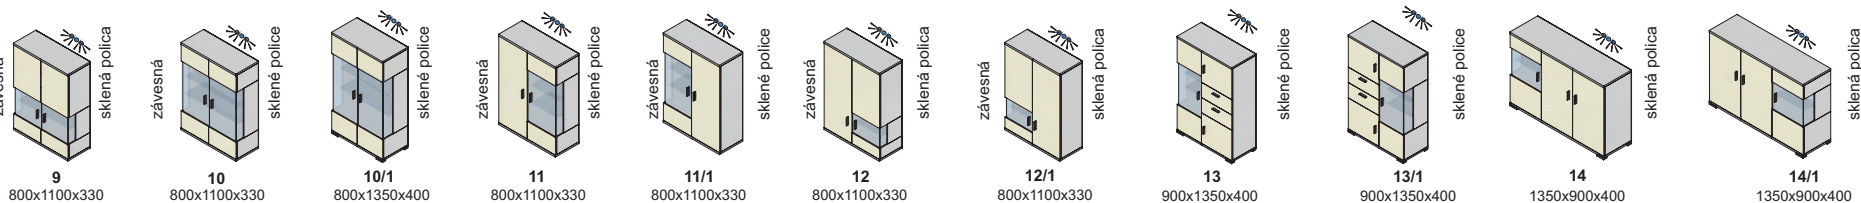

# Výber modulov

▲ Zostava na obrázku  
 Farebné vyhotovenie:  
 korpus - bardolino brown  
 predné plochy - bardolino brown  
 Moduly Paris: 4/2, 5/1P, 2,  
 3/2, police L135  
 osvetlenie 3SP, 1SP  
 Úchytka: podľa ponuky  
 Noha: podľa ponuky