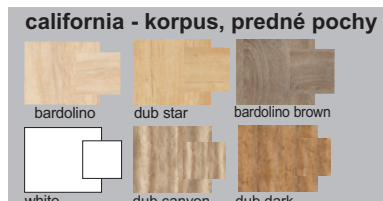

# california

14-15

+ kolekcia materiálov  
lesk a mat na strane 51

Ostatné úchytky a nožičky na strane 50 na objednávku

sklo číre

▲ Zostava na obrázku  
Farebné vyhotovenie:  
korpus- bardolino brown  
predné plochy - jasmin  
Moduly California plus: 1, 9, 13L, 14L, 3x SD 1350x500, RA 1350x400, RA 1000x330, RA 450x330, RA 450x330, police PP 90-38, PP 135-38  
Osvetlenie: 4SP, 2SP, 2TV  
Úchytky: podľa ponuky  
Noha: podľa ponuky