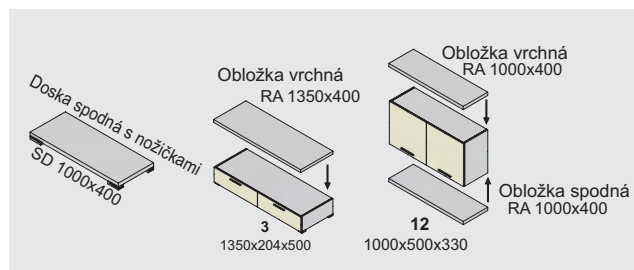

## Výber modulov

k spodným skrinkám musí byť objednaná vrchná obložka

# california

14-15

+ kolekcia materiálov  
lesk a mat na strane 51

Ostatné úchytky a nožičky na strane 50 na objednávku

sklo číre

▲ Zostava na obrázku  
Farebné vyhotovenie:  
korpus- bardolino brown  
predné plochy - jasmin  
Moduly California plus: 1, 9, 13L, 14L, 3x SD 1350x500, RA 1350x400, RA 1000x330, RA 450x330, RA 450x330, police PP 90-38, PP 135-38  
Osvetlenie: 4SP, 2SP, 2TV  
Úchytky: podľa ponuky  
Noha: podľa ponuky