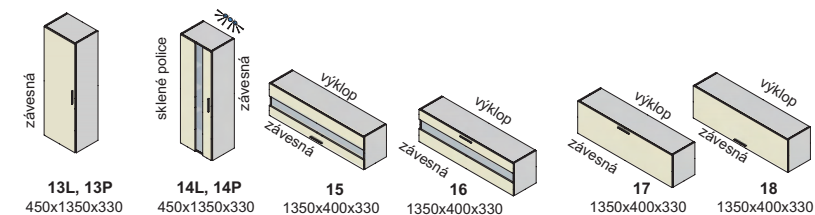

## Výber modulov

k spodným skrinkám musí byť objednaná vrchná obložka

# california

14-15

+ kolekcia materiálov  
lesk a mat na strane 51

Ostatné úchytky a nožičky na strane 50 na objednávku

sklo číre

▲ Zostava na obrázku  
Farebné vyhotovenie:  
korpus- bardolino brown  
predné plochy - jasmin  
Moduly California plus: 1, 9, 13L, 14L, 3x SD 1350x500, RA 1350x400, RA 1000x330, RA 450x330, RA 450x330, police PP 90-38, PP 135-38  
Osvetlenie: 4SP, 2SP, 2TV  
Úchytky: podľa ponuky  
Noha: podľa ponuky