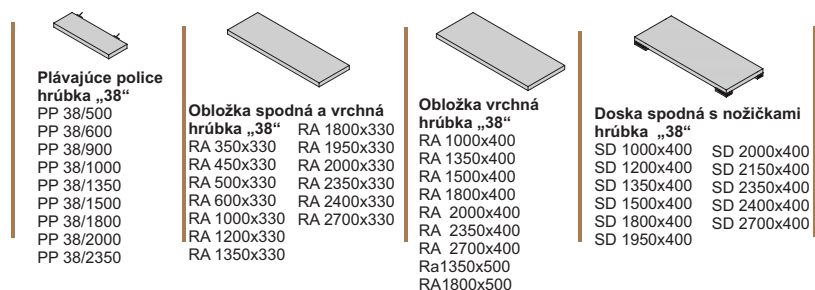

## Výber modulov

k spodným skrinkám musí byť objednaná vrchná obložka

# california

14-15

+ kolekcia materiálov  
lesk a mat na strane 51

Ostatné úchytky a nožičky na strane 50 na objednávku

sklo číre

▲ Zostava na obrázku  
Farebné vyhotovenie:  
korpus- bardolino brown  
predné plochy - jasmin  
Moduly California plus: 1, 9, 13L, 14L, 3x SD 1350x500, RA 1350x400, RA 1000x330, RA 450x330, RA 450x330, police PP 90-38, PP 135-38  
Osvetlenie: 4SP, 2SP, 2TV  
Úchytky: podľa ponuky  
Noha: podľa ponuky