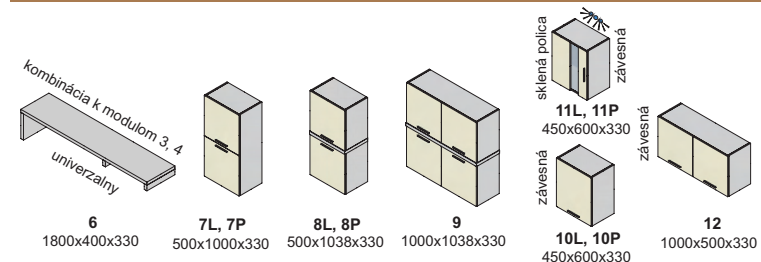

## Výber modulov

k spodným skrinkám musí byť objednaná vrchná obložka

# california

14-15

+ kolekcia materiálov  
lesk a mat na strane 51

Ostatné úchytky a nožičky na strane 50 na objednávku

sklo číre

▲ Zostava na obrázku  
Farebné vyhotovenie:  
korpus- bardolino brown  
predné plochy - jasmin  
Moduly California plus: 1, 9, 13L, 14L, 3x SD 1350x500, RA 1350x400, RA 1000x330, RA 450x330, RA 450x330, police PP 90-38, PP 135-38  
Osvetlenie: 4SP, 2SP, 2TV  
Úchytky: podľa ponuky  
Noha: podľa ponuky