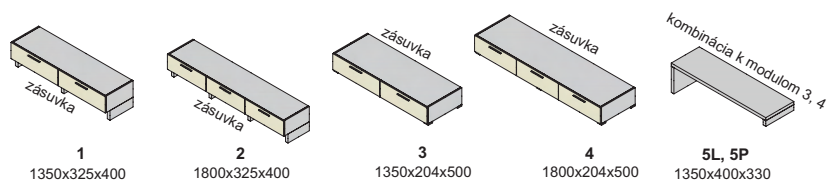

## Výber modulov

k spodným skrinkám musí byť objednaná vrchná obložka

# california

14-15

+ kolekcia materiálov  
lesk a mat na strane 51

Ostatné úchytky a nožičky na strane 50 na objednávku

sklo číre

▲ Zostava na obrázku  
Farebné vyhotovenie:  
korpus- bardolino brown  
predné plochy - jasmin  
Moduly California plus: 1, 9, 13L, 14L, 3x SD 1350x500, RA 1350x400, RA 1000x330, RA 450x330, RA 450x330, police PP 90-38, PP 135-38  
Osvetlenie: 4SP, 2SP, 2TV  
Úchytky: podľa ponuky  
Noha: podľa ponuky