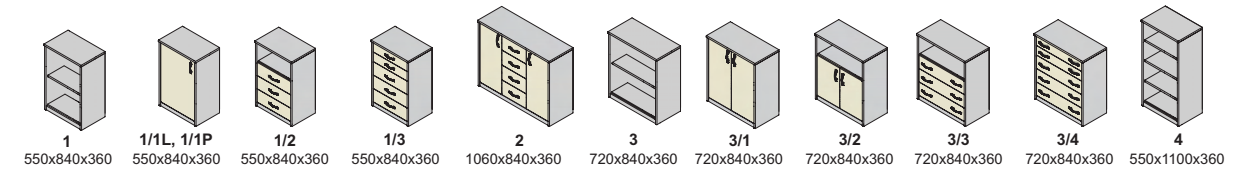

KANCELÁRSKY NÁBYTOK

Výber modulov hrúbka materiálu korpus + police 22 mm, dvere 16 mm

ABS hrany (2 mm)

▲ Zostava na obrázku
 Moduly: 37, 30, 8, 8, 10/2,
 10/3, 11/2, 10/3, 10/2
 Úchytka: podľa ponuky

ilustračné foto

úchytka

C 10

Ostatné úchytka a nožičky na strane 50 na objednávku

DTD rám pri skrinkách so sklenými dverami sklo číre

m-soft - korpus a predné plochy

orech	čerešňa	bardolino čoko	cordina black	bardolino
jelša	buk	bardolino brown	dub canyon	dub star
				pinia