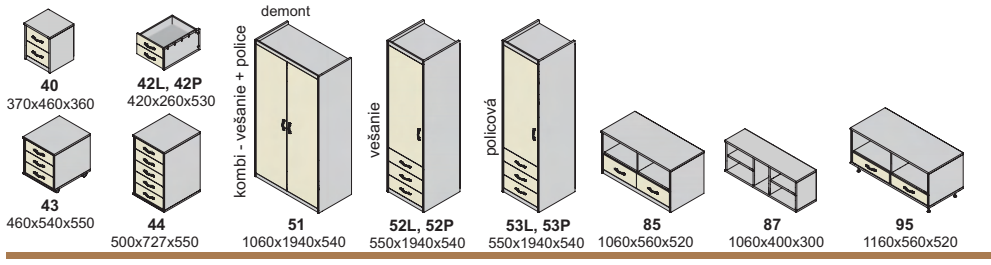

KANCELÁRSKY NÁBYTOK

Výber modulov hrúbka materiálu korpus + police 22 mm, dvere 16 mm

ABS hrany (2 mm)

▲ Zostava na obrázku
 Moduly: 37, 30, 8, 8, 10/2,
 10/3, 11/2, 10/3, 10/2
 Úchytka: podľa ponuky

ilustračné foto

úchytka

C 10

Ostatné úchytka a nožičky na strane 50 na objednávku

DTD rám pri skrinkách so sklenými dverami sklo číre

m-soft - korpus a predné plochy

orech	čerešňa	bardolino čoko	cordina black	bardolino
jelša	buk	bardolino brown	dub canyon	dub star
				pinia