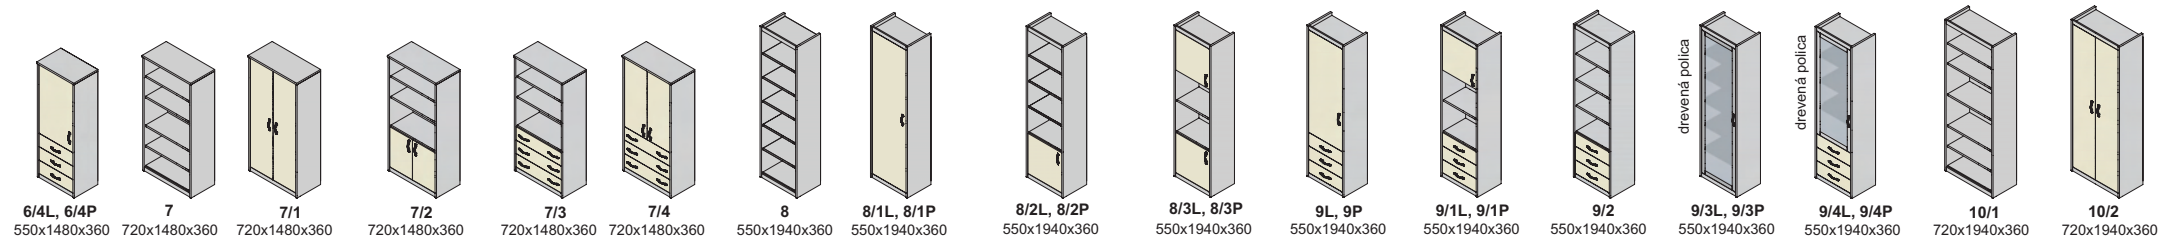

KANCELÁRSKY NÁBYTOK

Výber modulov hrúbka materiálu korpus + police 22 mm, dvere 16 mm

ABS hrany (2 mm)

▲ Zostava na obrázku
 Moduly: 37, 30, 8, 8, 10/2,
 10/3, 11/2, 10/3, 10/2
 Úchytka: podľa ponuky

ilustračné foto

úchytka

C 10

Ostatné úchytka a nožičky na strane 50 na objednávku

DTD rám pri skrinkách so sklenými dverami sklo číre

m-soft - korpus a predné plochy

orech	čerešňa	bardolino čoko	cordina black	bardolino
jelša	buk	bardolino brown	dub canyon	dub star
				pinia