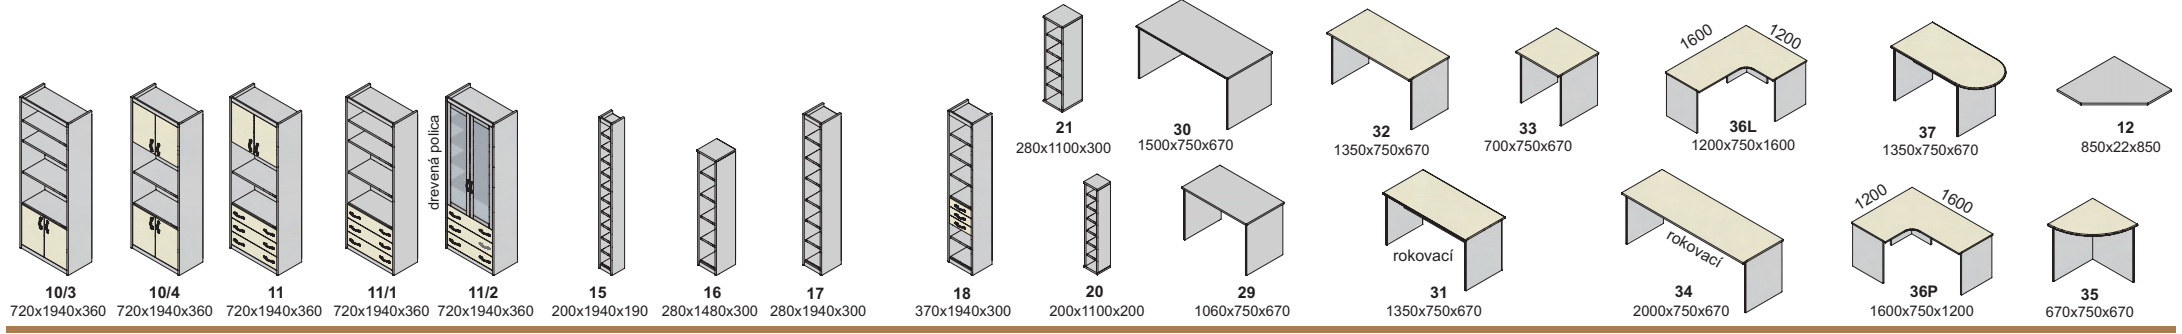

KANCELÁRSKY NÁBYTOK

Výber modulov hrúbka materiálu korpus + police 22 mm, dvere 16 mm

ABS hrany (2 mm)

▲ Zostava na obrázku
 Moduly: 37, 30, 8, 8, 10/2,
 10/3, 11/2, 10/3, 10/2
 Úchytka: podľa ponuky

ilustračné foto

úchytka

C 10

Ostatné úchytka a nožičky na strane 50 na objednávku

DTD rám pri skrinkách so sklenými dverami sklo číre

m-soft - korpus a predné plochy

orech	čerešňa	bardolino čoko	cordina black	bardolino
jelša	buk	bardolino brown	dub canyon	dub star
				pinia