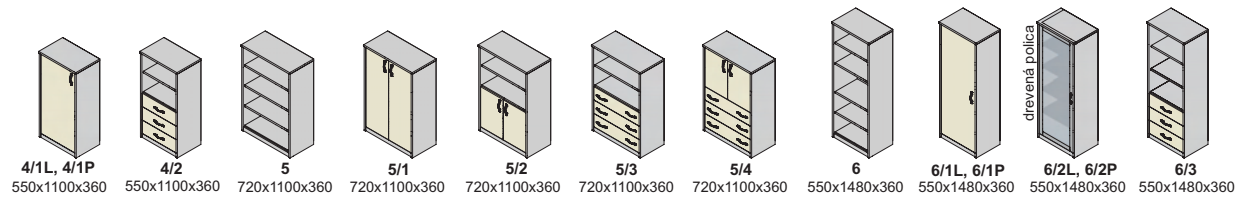

KANCELÁRSKY NÁBYTOK

Výber modulov hrúbka materiálu korpus + police 22 mm, dvere 16 mm

ABS hrany (2 mm)

▲ Zostava na obrázku
 Moduly: 37, 30, 8, 8, 10/2,
 10/3, 11/2, 10/3, 10/2
 Úchytka: podľa ponuky

ilustračné foto

úchytka

C 10

Ostatné úchytka a nožičky na strane 50 na objednávku

DTD rám pri skrinkách so sklenými dverami sklo číre

m-soft - korpus a predné plochy

orech	čerešňa	bardolino čoko	cordina black	bardolino
jelša	buk	bardolino brown	dub canyon	dub star
				pinia