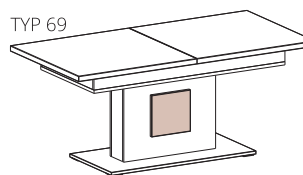

ZÁVĚSNÁ VITRÍNA
801/1212/372 mm
~~8.870,-~~ 6.210,-

TYP 43

PANEL S POLICEMI
1000/1152/235 mm
~~2.570,-~~ 1.800,-

TYP 51

SIDEBOARD
1601/790/372 mm
~~8.710,-~~ 6.100,-

TYP 69

JÍDELNÍ STŮL
1800-2300/789/900 mm
~~10.770,-~~ 7.540,-