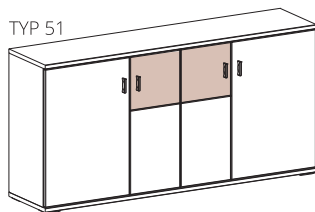

TYP 51

SIDEBOARD
1601/790/372 mm
~~8.710,-~~ 6.100,-

TYP 69