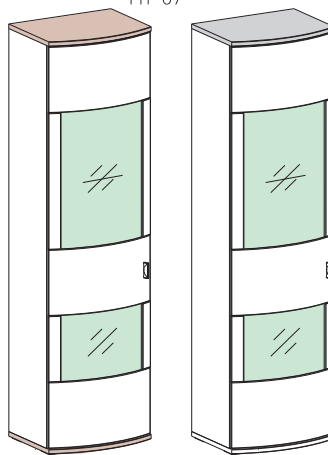

TYP 07

VITRÍNA VYSOKÁ
551/2000/435 mm
~~9.300,-~~ 6.510,-