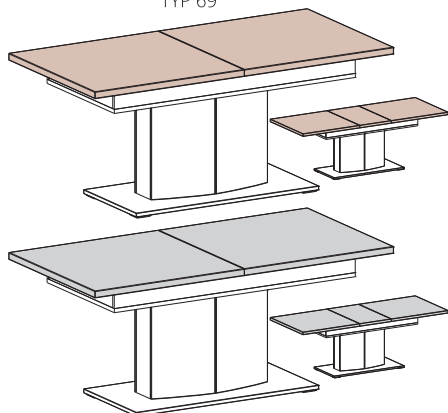

TYP 24

ZÁVĚSNÁ VITRÍNA
551/1340/435 mm
~~7.190,-~~ 5.030,-

TYP 22

ZÁVĚSNÁ VITRÍNA
851/1190/410 mm
~~9.670,-~~ 6.770,-

TYP 51

SIDEBOARD
1651/880/442 mm
~~12.390,-~~ 8.670,-

TYP 69

JÍDELNÍ STŮL
1800-2300/789/900 mm
~~13.260,-~~ 9.280,-