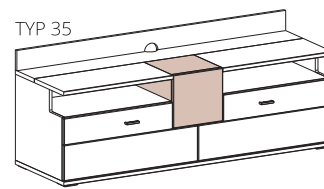

TYP 35

SPODNÍ SKŘÍŇKA
1601/621/500 mm
~~8.870,-~~ 6.210,-