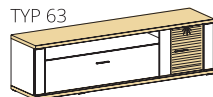

TYP 61

SPODNÍ SKŘÍŇKA
2150/600/516 mm
~~11.430,-~~ 8.000,-

TYP 62

SPODNÍ SKŘÍŇKA-LEVÁ
2150/600/516 mm
~~10.690,-~~ 7.480,-

TYP 63

SPODNÍ SKŘÍŇKA-PRÁVÁ
2150/600/516 mm
~~10.690,-~~ 7.480,-

TYP 44

PANEL KOMBINOVANÝ-LEVÝ
1800/672/218 mm
~~3.240,-~~ 2.270,-