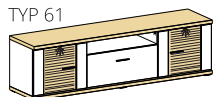

SPODNÍ SKŘÍŇKA
2150/600/516 mm
~~11.430,-~~ 8.000,-

TYP 62