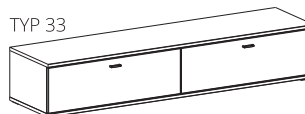

TYP 33

SPODNÍ SKŘÍŇKA
2001/368/500 mm
~~7.840,-~~ 5.490,-