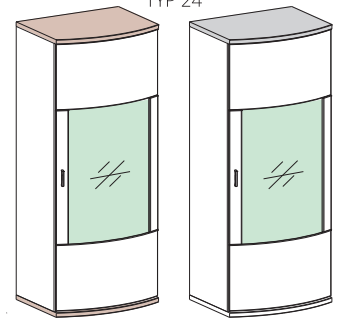

TYP 24

ZÁVĚSNÁ VITRÍNA
551/1340/435 mm
~~7.190,-~~ 5.030,-