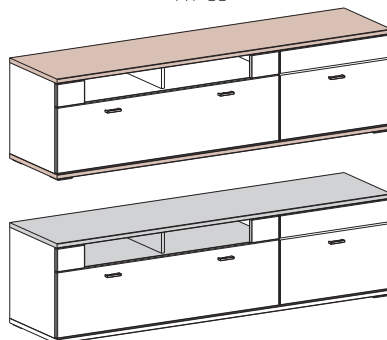

SIDEBOARD
1651/880/442 mm
~~12.390,-~~ 8.670,-

TYP 33

SPODNÍ SKŘÍŇKA
1801/494/500 mm
~~8.870,-~~ 6.210,-