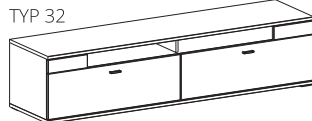

TYP 32

SPODNÍ SKŘÍŇKA
2001/464/500 mm
~~9.390,-~~ 6.570,-