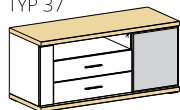

TYP 17

PANEL S POLICÍ 200 cm
2000/320/196 mm
~~7.660,-~~ 5.360,-

TYP 14

PANEL S POLICÍ 133 cm
1325/320/196 mm
~~2.010,-~~ 1.410,-

TYP 36

LOWBOARD
1301/600/516 mm
~~10.390,-~~ 7.270,-

TYP 37

LOWBOARD
1301/600/516 mm
~~10.990,-~~ 7.690,-