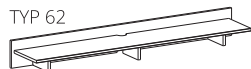

TYP 62

TV NÁDSTAVEC
2001/240/366 mm
~~1.690,-~~ 1.180,-