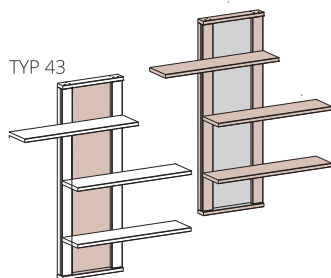

VITRÍNA
601/2096/372 mm
~~9.530,-~~ 6.670,-

TYP 43

PANEL S POLICEMI
1000/1152/235 mm
~~2.570,-~~ 1.800,-

TYP 51