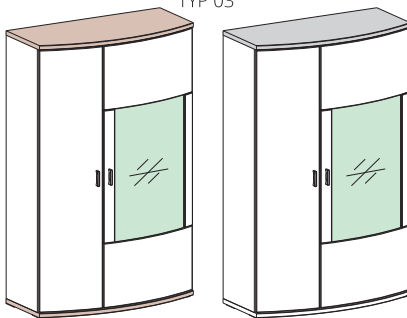

TYP 07

VITRÍNA VYSOKÁ
551/2000/435 mm
~~9.300,-~~ 6.510,-

TYP 01

VITRÍNA VYSOKÁ
551/2000/435 mm
~~10.470,-~~ 7.330,-

TYP 03

VITRÍNA
851/1360/410 mm
~~10.400,-~~ 7.280,-

TYP 04

VITRÍNA
851/1360/410 mm
~~10.400,-~~ 7.280,-