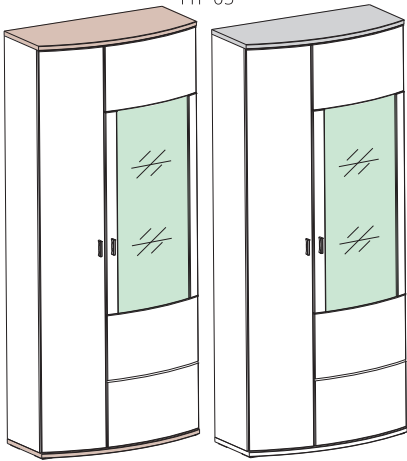

SESTAVA 38

zvýhodněná cena

~~30.700,-~~ **21.490,-***V ceně sestavy není zahrnuta dekorace, osvětlení a sedací souprava.*9.670,-
6.770,-8.870,-
6.210,-

PRODUKTY FOSI

TYP 05

VITRÍNA VYSOKÁ ŠIROKÁ
851/2000/410 mm
~~12.830,-~~ 8.980,-