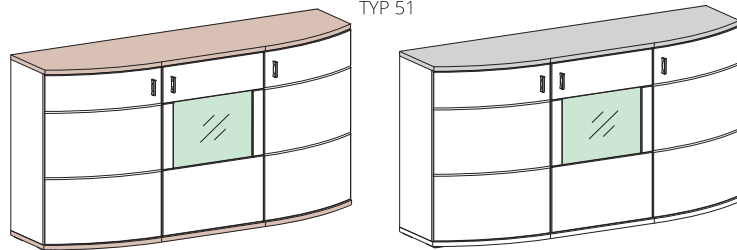

TYP 24

ZÁVĚSNÁ VITRÍNA
551/1340/435 mm
~~7.190,-~~ 5.030,-

TYP 22

ZÁVĚSNÁ VITRÍNA
851/1190/410 mm
~~9.670,-~~ 6.770,-

TYP 51

SIDEBOARD
1651/880/442 mm
~~12.390,-~~ 8.670,-

TYP 69

JÍDELNÍ STŮL
1800-2300/789/900 mm
~~13.260,-~~ 9.280,-

TYP 33

SPODNÍ SKŘÍŇKA
1801/494/500 mm
~~8.870,-~~ 6.210,-

TYP 32

SPODNÍ SKŘÍŇKA
1501/494/442 mm
~~7.330,-~~ 5.130,-

TYP 42

PANEL S POLICÍ
1800/240/200 mm
~~1.760,-~~ 1.230,-

TYP 41

PANEL S POLICÍ
1300/240/200 mm
~~1.540,-~~ 1.080,-