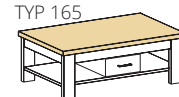

KONFERENČNÍ STŮL
1100/400/700 mm
~~6.510,-~~ 4.560,-