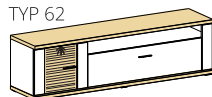

SPODNÍ SKŘÍŇKA-LEVÁ
2150/600/516 mm
~~10.690,-~~ 7.480,-

TYP 63