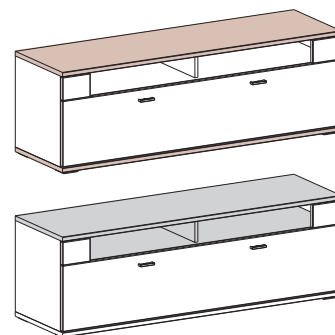

TYP 32

SPODNÍ SKŘÍŇKA
1501/494/442 mm
~~7.330,-~~ 5.130,-