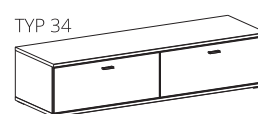

TYP 34

SPODNÍ SKŘÍŇKA
1601/368/500 mm
~~6.510,-~~ 4.560,-