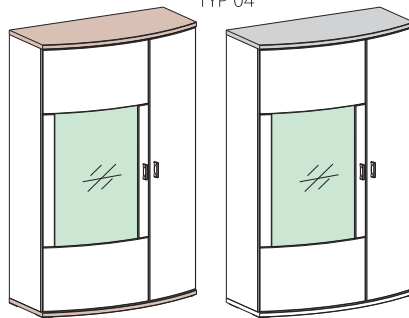

TYP 07

VITRÍNA VYSOKÁ
551/2000/435 mm
~~9.300,-~~ 6.510,-

TYP 01

VITRÍNA VYSOKÁ
551/2000/435 mm
~~10.470,-~~ 7.330,-

TYP 03

VITRÍNA
851/1360/410 mm
~~10.400,-~~ 7.280,-

TYP 04

VITRÍNA
851/1360/410 mm
~~10.400,-~~ 7.280,-