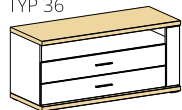

TYP 17

PANEL S POLICÍ 200 cm
2000/320/196 mm
~~7.660,-~~ 5.360,-

TYP 14

PANEL S POLICÍ 133 cm
1325/320/196 mm
~~2.010,-~~ 1.410,-

TYP 36

LOWBOARD
1301/600/516 mm
~~10.390,-~~ 7.270,-

TYP 37

LOWBOARD
1301/600/516 mm
~~10.990,-~~ 7.690,-