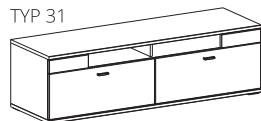

TYP 31

SPODNÍ SKŘÍŇKA
1601/464/500 mm
~~8.430,-~~ 5.900,-