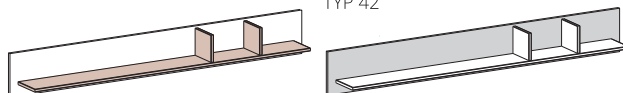

TYP 24

ZÁVĚSNÁ VITRÍNA
551/1340/435 mm
~~7.190,-~~ 5.030,-

TYP 22

ZÁVĚSNÁ VITRÍNA
851/1190/410 mm
~~9.670,-~~ 6.770,-

TYP 51

SIDEBOARD
1651/880/442 mm
~~12.390,-~~ 8.670,-

TYP 69

JÍDELNÍ STŮL
1800-2300/789/900 mm
~~13.260,-~~ 9.280,-

TYP 33

SPODNÍ SKŘÍŇKA
1801/494/500 mm
~~8.870,-~~ 6.210,-

TYP 32

SPODNÍ SKŘÍŇKA
1501/494/442 mm
~~7.330,-~~ 5.130,-

TYP 42

PANEL S POLICÍ
1800/240/200 mm
~~1.760,-~~ 1.230,-

TYP 41

PANEL S POLICÍ
1300/240/200 mm
~~1.540,-~~ 1.080,-