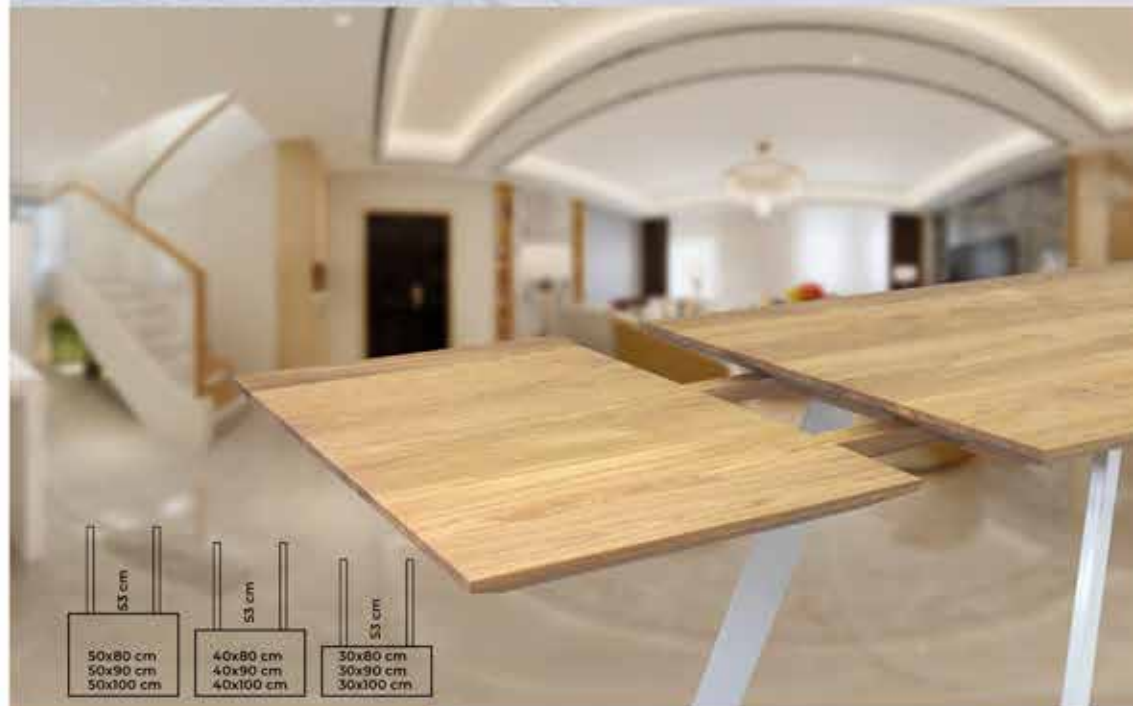

Dostupné rozměry (cm) / Available dimensions (cm)

Nerozkládací stoly
Fixed tables
300 x 100 x 78
280 x 100 x 78
260 x 100 x 78
240 x 100 x 78
220 x 100 x 78
200 x 100 x 78
180 x 90 x 78
160 x 90 x 78
140 x 80 x 78

Prodloužení nerozkládacích stolů
Fixed table extensions
50 x 100
40 x 100
30 x 100
50 x 90
40 x 90
30 x 90
50 x 80
40 x 80
30 x 80

Rozkládací stoly s vložkami
Extendable tables with inserts
200 - 380 x 100 x 78 (4x45)
200 - 290 x 100 x 78 (2x45)
180 - 360 x 90 x 78 (4x45)
180 - 270 x 90 x 78 (2x45)
160 - 340 x 90 x 78 (4x45)
160 - 250 x 90 x 78 (2x45)
140 - 320 x 80 x 78 (4x45)
140 - 230 x 80 x 78 (2x45)

Kulaté stoly
Round tables
ø130 x 78
ø120 x 78
ø110 x 78

Rozkládací kulaté stoly
Extendable round tables
ø130 - 210 x 78 (2x40)
ø120 - 200 x 78 (2x40)

Konferenční stoly
Coffee tables
120 x 80 x 58
120 x 80 x 48
120 x 80 x 38
120 x 65 x 58
120 x 65 x 48
120 x 65 x 38
110 x 110 x 58
110 x 110 x 48
110 x 110 x 38
110 x 65 x 58
110 x 65 x 48
110 x 65 x 38
100 x 100 x 58
100 x 100 x 48
100 x 100 x 38
100 x 60 x 58
100 x 60 x 48
100 x 60 x 38
90 x 55 x 58
90 x 55 x 48
90 x 55 x 38
85 x 85 x 58
85 x 85 x 48
85 x 85 x 38

Kulaté konferenční stoly
Round coffee tables
ø90 x 58
ø90 x 48
ø90 x 38
ø80 x 58
ø80 x 48
ø80 x 38
ø70 x 58
ø70 x 48
ø70 x 38

Stůl s přirozeným okrajem je o 4 cm širší díky své přirodní hraně (ne však u kulatých stolů).
Live edge tops are about 4 cm wider than regular dimensions (except for round tops).

Vložky a nádstavce jsou uloženy mimo stůl.
The inserts and extensions are stored outside the table.

prodloužení stolu
table extension