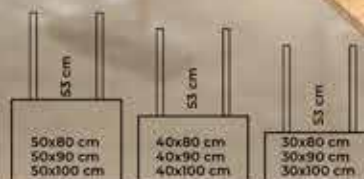

Dostupné rozměry (cm) / Available dimensions (cm)

Nerozkládací stoly
Fixed tables
300 x 100 x 78
280 x 100 x 78
260 x 100 x 78
240 x 100 x 78
220 x 100 x 78
200 x 100 x 78
180 x 90 x 78
160 x 90 x 78
140 x 80 x 78

Prodloužení nerozkládacích stolů
Fixed table extensions
50 x 100
40 x 100
30 x 100
50 x 90
40 x 90
30 x 90
50 x 80
40 x 80
30 x 80

Rozkládací stoly s vložkami
Extendable tables with inserts
200 - 380 x 100 x 78 (4x45)
200 - 290 x 100 x 78 (2x45)
180 - 360 x 90 x 78 (4x45)
180 - 270 x 90 x 78 (2x45)
160 - 340 x 90 x 78 (4x45)
160 - 250 x 90 x 78 (2x45)
140 - 320 x 80 x 78 (4x45)
140 - 230 x 80 x 78 (2x45)

Kulaté stoly
Round tables
ø130 x 78
ø120 x 78
ø110 x 78

Rozkládací kulaté stoly
Extendable round tables
ø130 - 210 x 78 (2x40)
ø120 - 200 x 78 (2x40)

Konferenční stoly
Coffee tables
120 x 80 x 58
120 x 80 x 48
120 x 80 x 38
120 x 65 x 58
120 x 65 x 48
120 x 65 x 38
110 x 110 x 58
110 x 110 x 48
110 x 110 x 38
110 x 65 x 58
110 x 65 x 48
110 x 65 x 38
100 x 100 x 58
100 x 100 x 48
100 x 100 x 38
100 x 60 x 58
100 x 60 x 48
100 x 60 x 38
90 x 55 x 58
90 x 55 x 48
90 x 55 x 38
85 x 85 x 58
85 x 85 x 48
85 x 85 x 38

Kulaté konferenční stoly
Round coffee tables
ø90 x 58
ø90 x 48
ø90 x 38
ø80 x 58
ø80 x 48
ø80 x 38
ø70 x 58
ø70 x 48
ø70 x 38

Stůl s přirozeným okrajem je o 4 cm širší díky své přirodní hraně (ne však u kulatých stolů).
Live edge tops are about 4 cm wider than regular dimensions (except for round tops).

Vložky a nádstavce jsou uloženy mimo stůl.
The inserts and extensions are stored outside the table.

prodloužení stolu
table extension