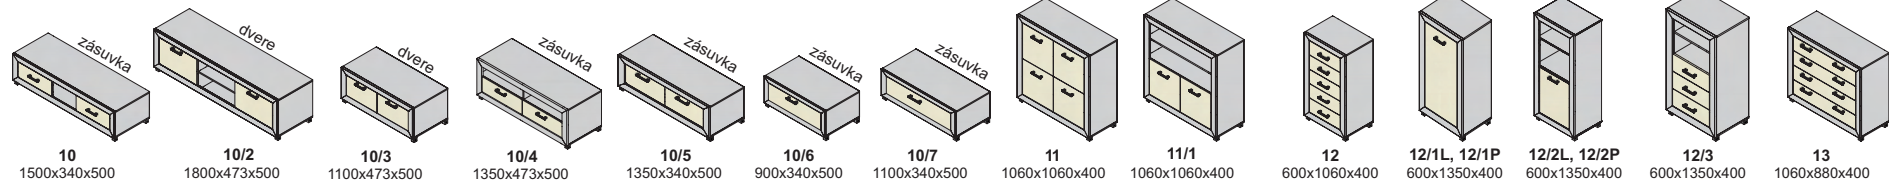

Výber modulov

xénia

▲ Zostava na obrázku
 Farebné vyhotovenie:
 korpus - bardolino
 predné plochy - jasmín
 Moduly Xénia plus: 2/1L-A,
 10/2, 11, Moduly Xénia 15,
 osvetlenie 4SP
 Úchytky: podľa ponuky
 Noha: podľa ponuky

xénia plus - korpus

xénia plus - predné plochy - dvierka, čielka zásuviek

AL rám 2 cm

AL INOX rám 2 cm

xénia - korpus a predné plochy

xénia

nožičky

AL 60x60x10

AL 6601 INOX
AL 6601 LESK

úchytky

PORTA 128

DC 4 - 128 NIM

Ostatné úchytky a nožičky na strane 50 na objednávku

Zostava na obrázku
Farebné vyhotovenie:
korpus - dub bordo
predné plochy - dub bordo
Moduly Xénia: 2/1L-A,10/2,11,15, TV 2 sklo
osvetlenie 4SP
Úchytky: podľa ponuky
Noha: podľa ponuky