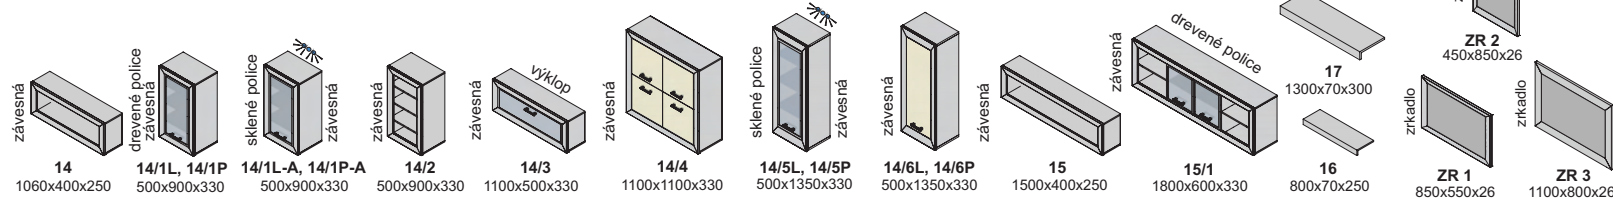

Výber modulov

xénia

▲ Zostava na obrázku
 Farebné vyhotovenie:
 korpus - bardolino
 predné plochy - jasmín
 Moduly Xénia plus: 2/1L-A,
 10/2, 11, Moduly Xénia 15,
 osvetlenie 4SP
 Úchytky: podľa ponuky
 Noha: podľa ponuky

xénia plus - korpus

xénia plus - predné plochy - dvierka, čielka zásuviek

AL rám 2 cm

AL INOX rám 2 cm

xénia - korpus a predné plochy

xénia

nožičky

AL 60x60x10

AL 6601 INOX
AL 6601 LESK

úchytky

PORTA 128

DC 4 - 128 NIM

Ostatné úchytky a nožičky na strane 50 na objednávku

Zostava na obrázku
Farebné vyhotovenie:
korpus - dub bordo
predné plochy - dub bordo
Moduly Xénia: 2/1L-A,10/2,11,15, TV 2 sklo
osvetlenie 4SP
Úchytky: podľa ponuky
Noha: podľa ponuky