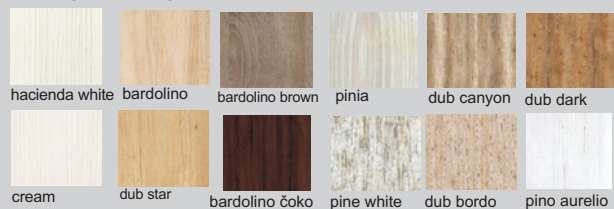

xénia plus - korpus