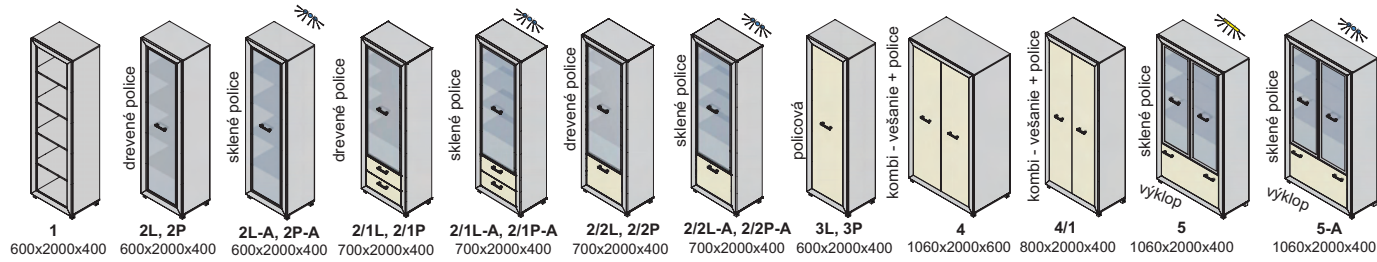

Výber modulov

xénia

▲ Zostava na obrázku
 Farebné vyhotovenie:
 korpus - bardolino
 predné plochy - jasmín
 Moduly Xénia plus: 2/1L-A,
 10/2, 11, Moduly Xénia 15,
 osvetlenie 4SP
 Úchytky: podľa ponuky
 Noha: podľa ponuky

xénia plus - korpus

xénia plus - predné plochy - dvierka, čielka zásuviek

AL rám 2 cm

AL INOX rám 2 cm

xénia - korpus a predné plochy

xénia

nožičky

AL 60x60x10

AL 6601 INOX
AL 6601 LESK

úchytky

PORTA 128

DC 4 - 128 NIM

Ostatné úchytky a nožičky na strane 50 na objednávku

Zostava na obrázku
Farebné vyhotovenie:
korpus - dub bordo
predné plochy - dub bordo
Moduly Xénia: 2/1L-A,10/2,11,15, TV 2 sklo
osvetlenie 4SP
Úchytky: podľa ponuky
Noha: podľa ponuky