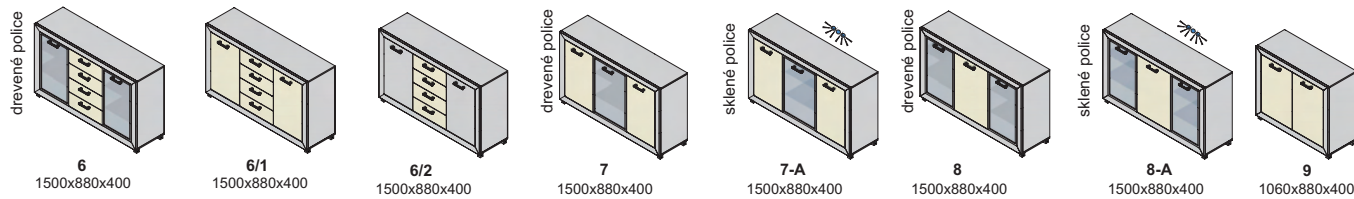

Výber modulov

xénia

▲ Zostava na obrázku
 Farebné vyhotovenie:
 korpus - bardolino
 predné plochy - jasmín
 Moduly Xénia plus: 2/1L-A,
 10/2, 11, Moduly Xénia 15,
 osvetlenie 4SP
 Úchytky: podľa ponuky
 Noha: podľa ponuky

xénia plus - korpus

xénia plus - predné plochy - dvierka, čielka zásuviek

AL rám 2 cm

AL INOX rám 2 cm

xénia - korpus a predné plochy

xénia

nožičky

AL 60x60x10

AL 6601 INOX
AL 6601 LESK

úchytky

PORTA 128

DC 4 - 128 NIM

Ostatné úchytky a nožičky na strane 50 na objednávku

Zostava na obrázku
Farebné vyhotovenie:
korpus - dub bordo
predné plochy - dub bordo
Moduly Xénia: 2/1L-A,10/2,11,15, TV 2 sklo
osvetlenie 4SP
Úchytky: podľa ponuky
Noha: podľa ponuky