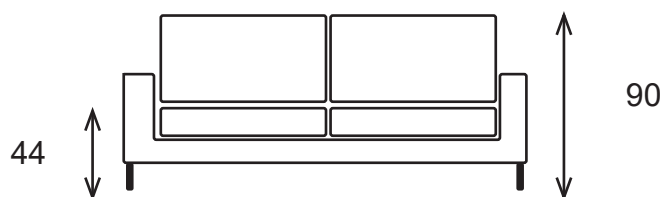

PUNTO

funkce
spaní

vlnitá
pružina

vysoce
pružná
pěna

vzdálenost
od stěny
5 cm

úložný
prostor

kovové
nožky

Rozklad: 136 x 208 cm