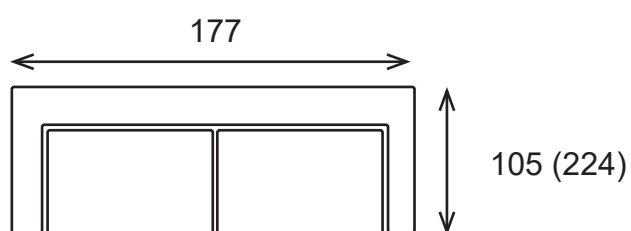

PUNTO

funkce
spaní

vlnitá
pružina

vysoce
pružná
pěna

vzdálenost
od stěny
5 cm

úložný
prostor

kovové
nožky

Rozklad: 136 x 208 cm