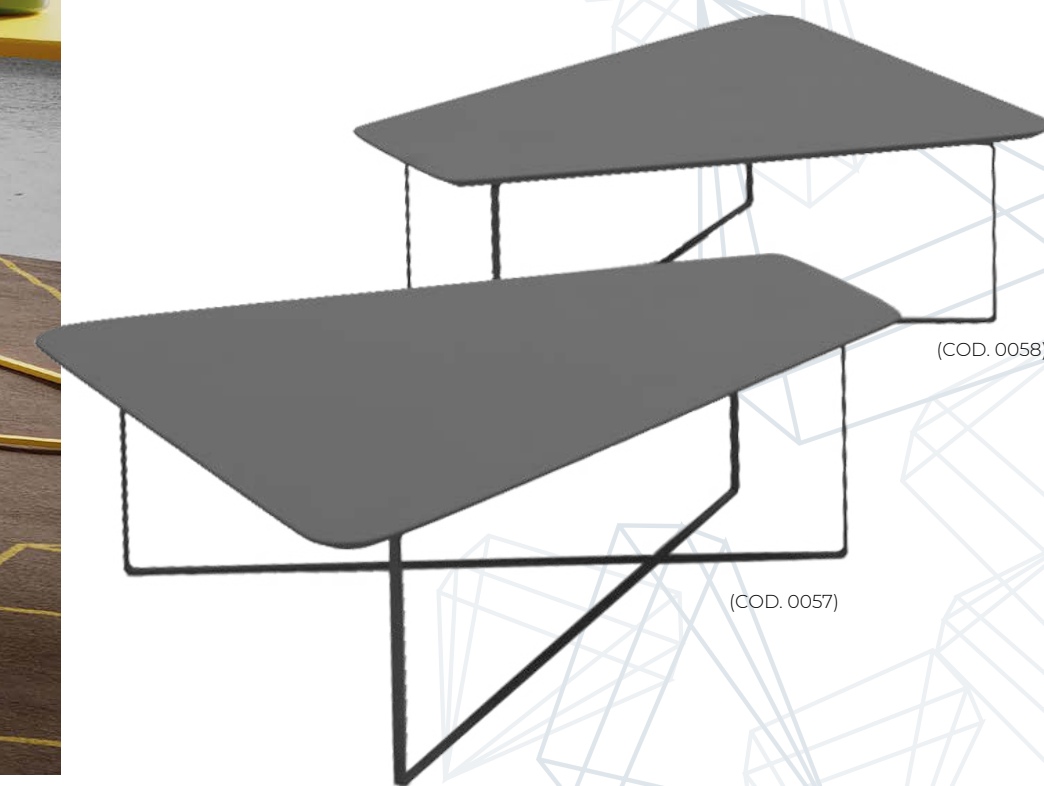

(COD. 0058)

(COD. 0057)

SELFY TAVOLINI TRAPEZIO
(COD. 0057) SELFY TRAPEZIO 81x35xH40
(COD. 0058) SELFY TRAPEZIO 71x25xH40