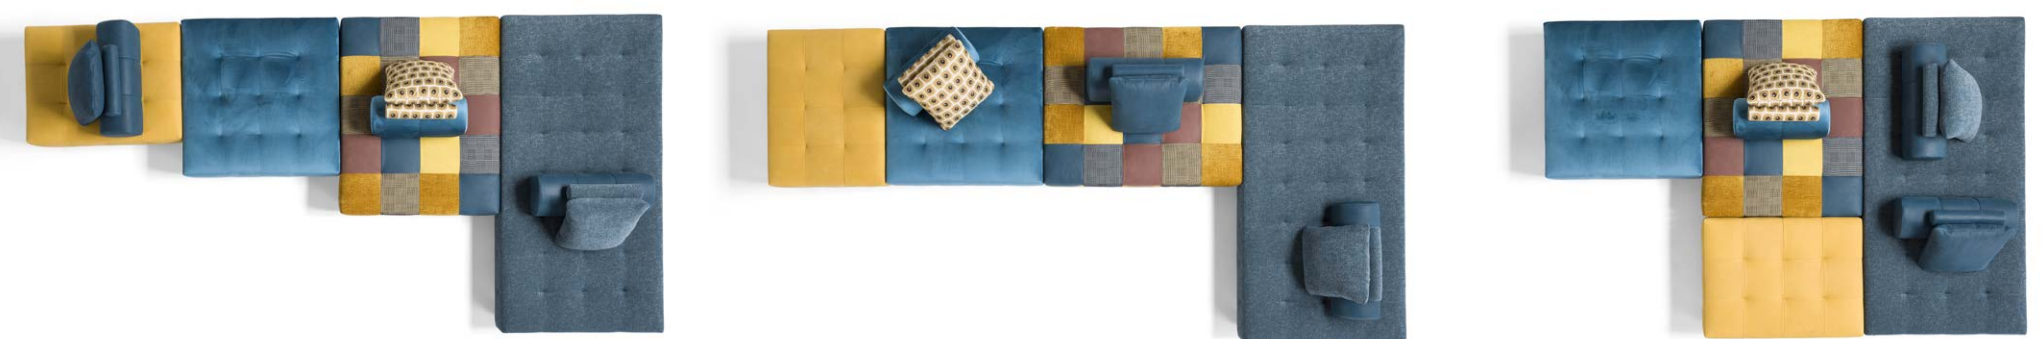

2

3

L'EGO 8X4 - cm 240X120
(COD. 0580) in tessuto | in fabric

® MODELLO REGISTRATO - ® PATENTED MODEL

Panca con schienali Large - Rivestimento in Galassia 223, Piedi a sfera metallo e legno laccato ral 5020/1005
Bench with Medium backrest - Covering Galassia 223, Ball feet wood col. ral 5020/1005 with metal insert

L'EGO 5X4 - cm 150X120
(COD. 0577) in leather and fabric

Panca con schienale Large - Rivestimento PATCHWORK, Piedi a sfera metallo e legno laccato ral 1005/7022
Bench with Large backrest - Covering PATCHWORK, Ball feet wood col. ral 1005/7022 with metal insert

L'EGO 4X4 - cm 120X120
(COD. 0576) in tessuto | in fabric

Panca con schienale Medium - Rivestimento in Dubai 3930, Piedi a sfera metallo e legno laccato ral 5020/1005
Bench with Medium backrest - Covering in Dubai 3930, Ball feet wood col. ral 5020/1005 with metal insert

L'EGO 3X4 - cm 90X120
(COD. 0571) in pelle | in leather

Panca - Rivestimento in Nevada 9551, Piedi a sfera metallo e legno laccato ral 3005/5020
Bench - Covering Nevada 9551, Ball feet wood col. ral 3005/5020 with metal insert

Schienali L | Large backrests (COD. 0583)
in pelle | in leather - Nevada 9526

Schienale M | Medium backrest (COD. 0582)
in tessuto | in fabric - Dubai 3930

Cuscini con rullo | Cushions with roll (COD. 9991)
in tessuto | in fabric - Galassia 223 - Mirò 10
in pelle | in leather - Nevada 9526