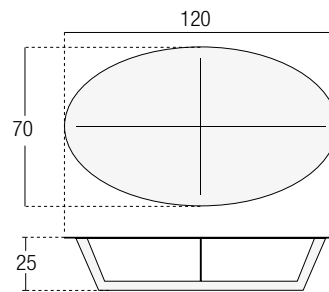

IRON TABLES

STRUTTURA In metallo da mm 4 con finitura in vernici a polvere epossidica, nei colori bianco perla opaco, nero graphite opaco, marrone anticato opaco

FRAME metal feet mm 4 in epoxy powder finish, colour pearl white, black graphite o dark brown.

PLANET COLLECTION

AVAILABLE COLOURS

SERVETTI TABLE ARMREST

ECLIPSE

PLECTRUM