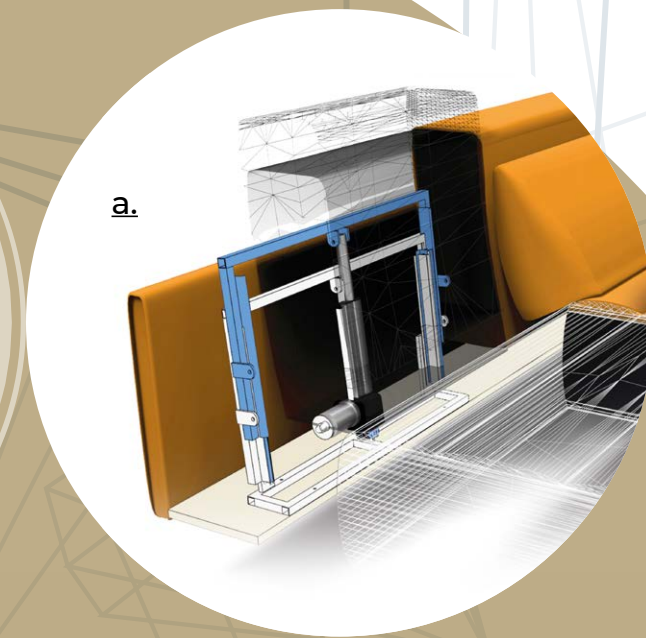

d.

1PLECTRUM & 2ECLIPSE
(COD. 0036 - 0035)
cm 83x83 h32 | cm 120x70 h25
metallo | metal (Graphite Black)

SFODERABILE
removable cover

74

75

BLUETOOTH DISPONIBILE
bluetooth available

SFODERABILE
removable cover