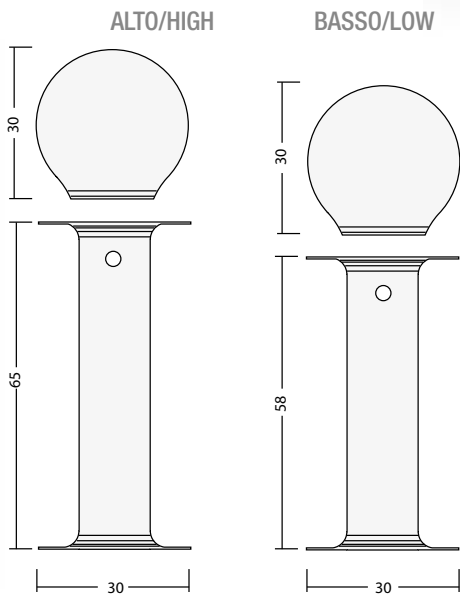

SERVETTI TABLE ARMREST