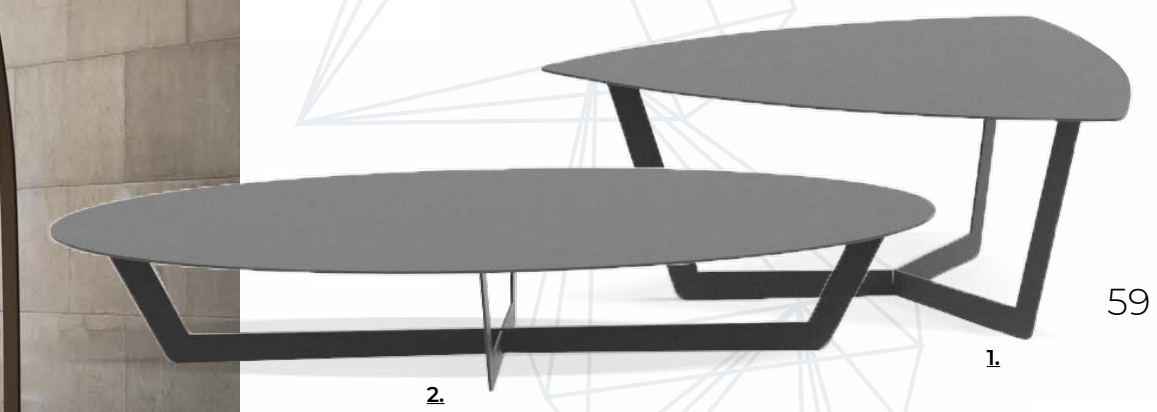

® MODELLO REGISTRATO - ® PATENTED MODEL
Tavolini - In metallo, finitura graphite e blu 5001
Iron tables - In metal, finishing graphite black and blue 5001

PLANET - Saturn¹ & Neptune²
(COD. 0032 - 0034)
cm 60x60 h38 | 30x30 h58