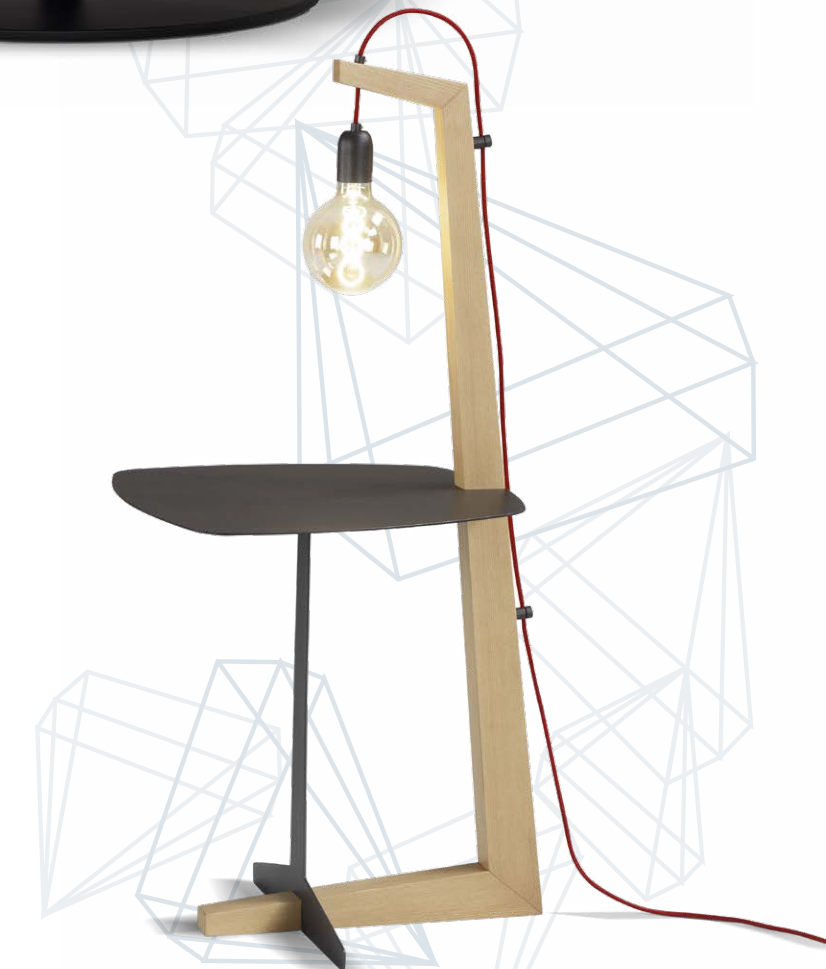

36

Blues - cm 69

(COD. 0129)

in tessuto B | in B fabric
in pelle C | in C leather

® MODELLO REGISTRATO - ® PATENTED MODEL

Poltroncina girevole relax con meccanismo push-arm - Rivestimento in Nevada 9551 - Base in metallo finitura nero opaco.
Recliner Swivel Armchair with push-arm mechanism - Covering in Nevada 9551 - Metal feet, mat black finish.

37

PINOCCHIO
Lampada tavolino

(COD. 7775)

® MODELLO REGISTRATO - ® PATENTED MODEL

(COD. 7775) Lampada tavolino - 50x50 h110 cm. In legno finitura rovere naturale con piano in metallo finitura grigio graphite
(COD. 7775) Table and Lamp - 50x50 h110 cm. In wood available either in canaletto walnut or natural oak, and metal table in graphite grey