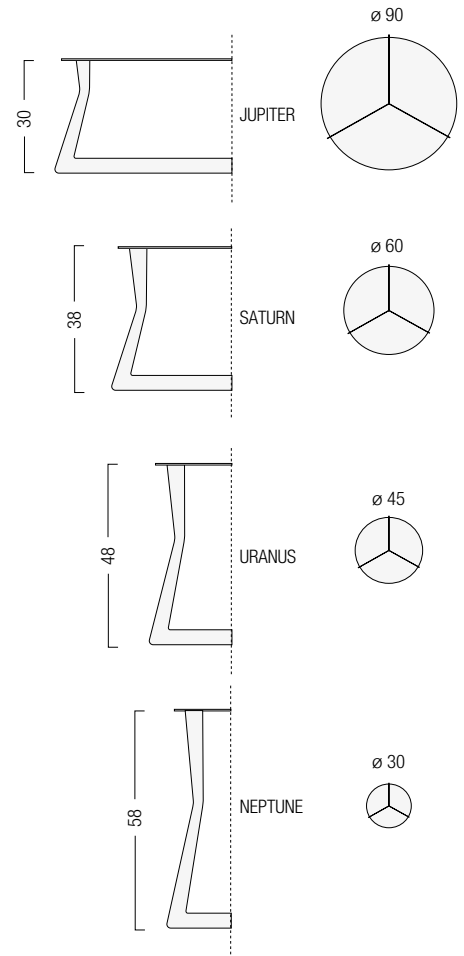

IRON TABLES

STRUTTURA In metallo da mm 4 con finitura in vernici a polvere epossidica, nei colori bianco perla opaco, nero graphite opaco, marrone anticato opaco

FRAME metal feet mm 4 in epoxy powder finish, colour pearl white, black graphite o dark brown.

PLANET COLLECTION

AVAILABLE COLOURS

SERVETTI TABLE ARMREST

ECLIPSE

PLECTRUM