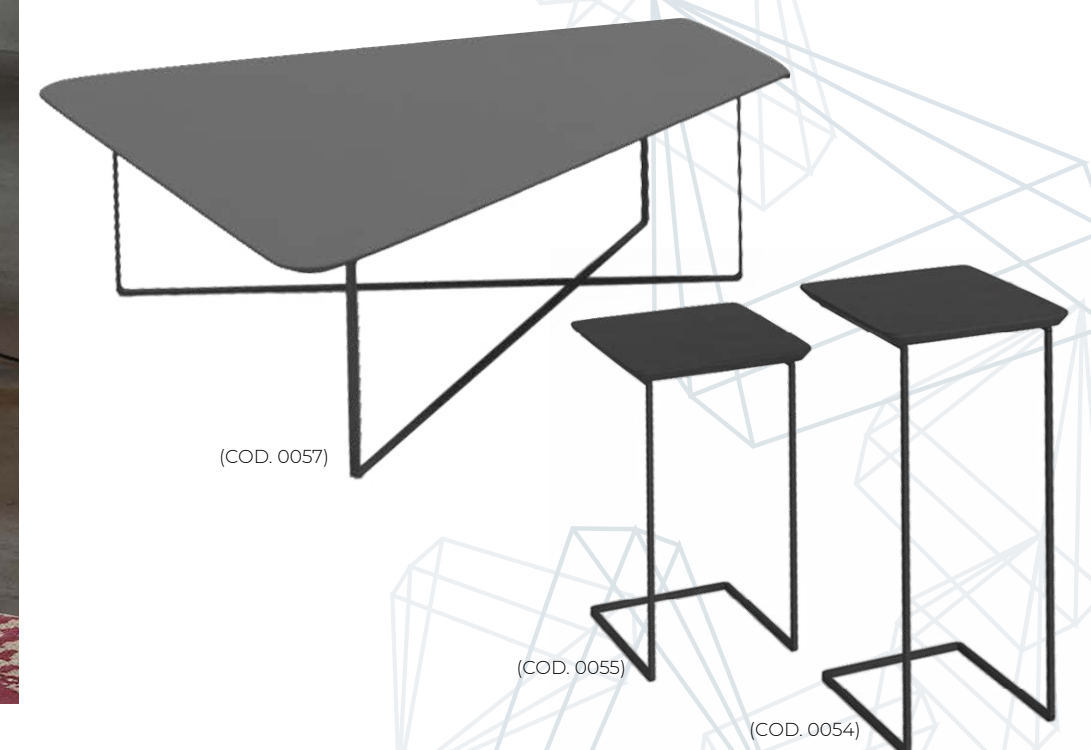

SELFY DORMOSA XL - cm 127

(COD. 0591) con Fianchi laterali SX DX (COD. 0598 - 0599)
in tessuto B | in B fabric
€ 2.662 - sconto 50% € **1.331**

® MODELLO REGISTRATO - ® PATENTED MODEL

Dormosa XL - Rivestimento in Rubens 1641/15, fianchi laterali in Silk 6550. Piedi in ABS.
Chaise lounge XL - Covering in Rubens 1641/15, leather sides Silk 6550. Feet in plastic ABS.

SELFY POLTRONA XL - cm 127

(COD. 0595) Fianchi laterali SX DX (COD. 0596 - 0597)
in tessuto B | in B fabric
€ 3.054 - sconto 50% € **1.527**

® MODELLO REGISTRATO - ® PATENTED MODEL

Poltrona XL relax 2 motori - Rivestimento in Rubens 1641/15, fianchi laterali in Dubai 3936. Piedi in ABS.
Chair XL 2 motors - Covering in Rubens 1641/15, leather sides Dubai 3936. Feet in plastic ABS.

BLUETOOTH DISPONIBILE
bluetooth available

SEDUTE MOTORIZZATE
electric functions

Prezzo composizione consigliata (dormosa XL + tavolo trapezio + poltrona XL recliner)
Price recommended composition (Chaise lounge XL + trapeze table + chair XL recliner)

€ 6.502 - sconto 50% € **3.250**

SELFY TAVOLINI

(COD. 0057) SELFY TRAPEZIO 81x35xH40 - € 786 - sconto 50% € **393**

(COD. 0054) SERVETTO ALTO 25X35xh65 - € 359 - sconto 50% € **180**

(COD. 0055) SERVETTO BASSO 25X35xh52 - € 343 - sconto 50% € **172**