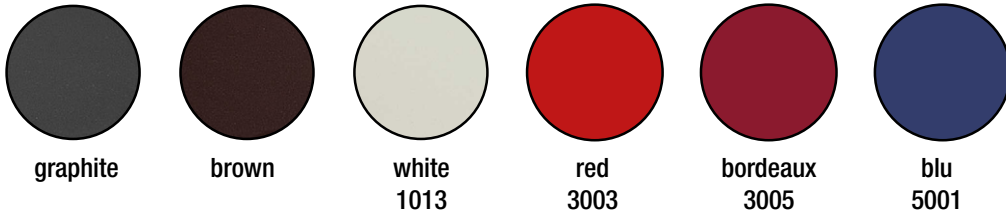

AVAILABLE COLOURS