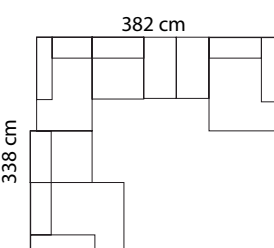

98

99

287 cm

294 cm

382 cm

338 cm

BABOUCHE - cm 338x382 - pouf 97x97

(COD. 0518 - 0501 - 0516 -0501 - 0821 - 0821 - 0517 -0801)
in tessuto B | in B fabric