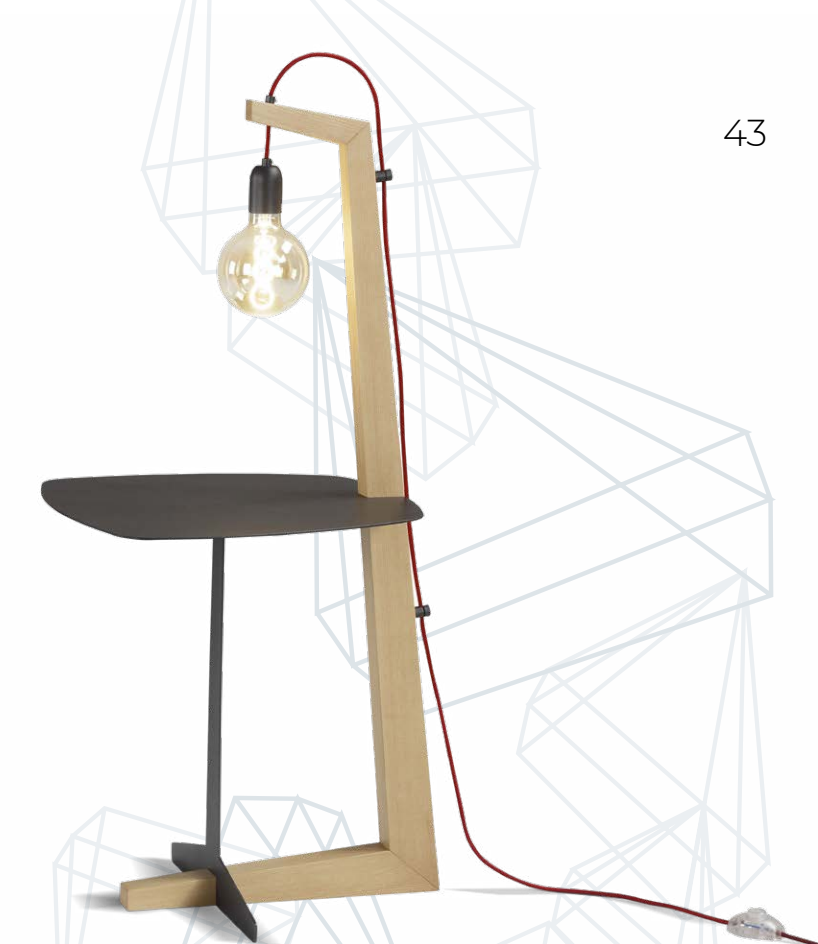

GAIA 2 - cm 285x211
(COD. 1232 - 0602 - 0111)
in pelle C | in C leather

® MODELLO REGISTRATO - ® PATENTED MODEL
2 Posti Maxi lat. SX con 1 Relax, Angolo, Poltrona Maxi lat. DX - Rivestimento in **Bacio 3562**. Piedi in metallo finitura **grigio ombra**.
2 Seater Maxi one arm L with 1 Recliner, Corner, Maxi Chair One arm R - Covering in **Bacio 3562**.
Feet in Metal finished in **dark grey colour**

® MODELLO REGISTRATO - ® PATENTED MODEL
Lampada tavolino - In legno finitura **rovere naturale** con piano in metallo
finitura **grigio graphite** e cavo **bordeaux**
Table Lamp - In wood, colour **natural oak**, and metal table in **graphite grey**, burgundy wire

PINOCCHIO - Table lamp
(COD. 0179)
50x50 cm h110

BLUETOOTH DISPONIBILE
bluetooth available

SEDUTE MOTORIZZATE
electric functions