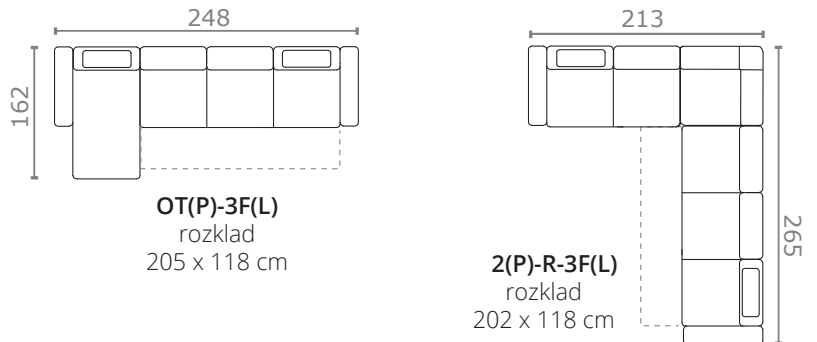

vysoce pružná pěna

úložný prostor

více úložných prostorů

chromové nožky

vzdálenost od stěny 5 cm

TABURET
s úložným prostorem

1(L+P)
s úložným prostorem

1
s úložným prostorem

1(L)
s úložným prostorem

1(P)
s úložným prostorem

2-POHOVKA
s úložným prostorem

2
s úložným prostorem

ROH

2(L)
s úložným prostorem

2(P)
s úložným prostorem

3F(P)
rozklad
148 x 118 cm

3F(L)
rozklad
148 x 118 cm

3F
rozklad
148 x 118 cm

OT (L)
s úložným prostorem

OT (P)
s úložným prostorem

1(P)-R-3F(L)
rozklad
202 x 118 cm

2(P)-R-3F(L)
rozklad
202 x 118 cm

2(P)-R-3F-OT(L)
rozklad
260 x 118 cm

1P-R-3F-OT(L)
rozklad
260 x 118 cm

OT(P)-3F(L)
rozklad
205 x 118 cm

2(P)-R-3F(L)
rozklad
202 x 118 cm