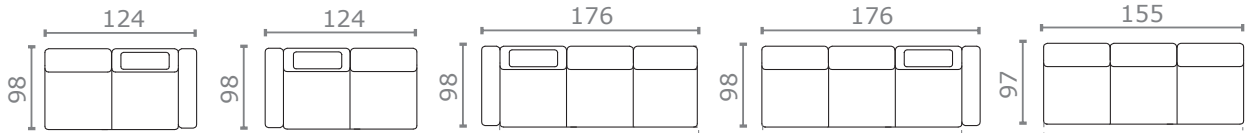

vysoce pružná pěna

úložný prostor

více úložných prostorů

chromové nožky

vzdálenost od stěny 5 cm

TABURET
s úložným prostorem

1(L+P)
s úložným prostorem

1
s úložným prostorem

1(L)
s úložným prostorem

1(P)
s úložným prostorem

2-POHOVKA
s úložným prostorem

2
s úložným prostorem

ROH

2(L)
s úložným prostorem

2(P)
s úložným prostorem

3F(P)
rozklad
148 x 118 cm

3F(L)
rozklad
148 x 118 cm

3F
rozklad
148 x 118 cm

OT (L)
s úložným prostorem

OT (P)
s úložným prostorem

1(P)-R-3F(L)
rozklad
202 x 118 cm

2(P)-R-3F(L)
rozklad
202 x 118 cm

2(P)-R-3F-OT(L)
rozklad
260 x 118 cm

1P-R-3F-OT(L)
rozklad
260 x 118 cm

OT(P)-3F(L)
rozklad
205 x 118 cm

2(P)-R-3F(L)
rozklad
202 x 118 cm