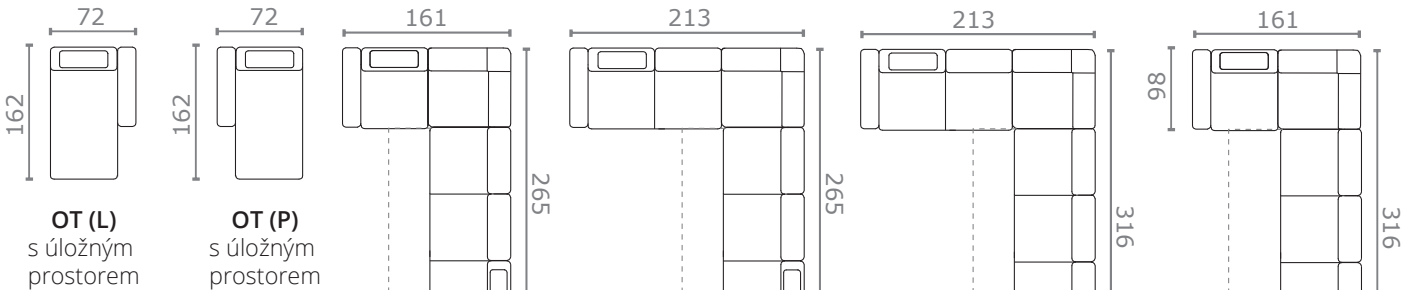

vysoce pružná pěna

úložný prostor

více úložných prostorů

chromové nožky

vzdálenost od stěny 5 cm

TABURET
s úložným prostorem

1(L+P)
s úložným prostorem

1
s úložným prostorem

1(L)
s úložným prostorem

1(P)
s úložným prostorem

2-POHOVKA
s úložným prostorem

2
s úložným prostorem

ROH

2(L)
s úložným prostorem

2(P)
s úložným prostorem

3F(P)
rozklad
148 x 118 cm

3F(L)
rozklad
148 x 118 cm

3F
rozklad
148 x 118 cm

OT (L)
s úložným prostorem

OT (P)
s úložným prostorem

1(P)-R-3F(L)
rozklad
202 x 118 cm

2(P)-R-3F(L)
rozklad
202 x 118 cm

2(P)-R-3F-OT(L)
rozklad
260 x 118 cm

1P-R-3F-OT(L)
rozklad
260 x 118 cm

OT(P)-3F(L)
rozklad
205 x 118 cm

2(P)-R-3F(L)
rozklad
202 x 118 cm