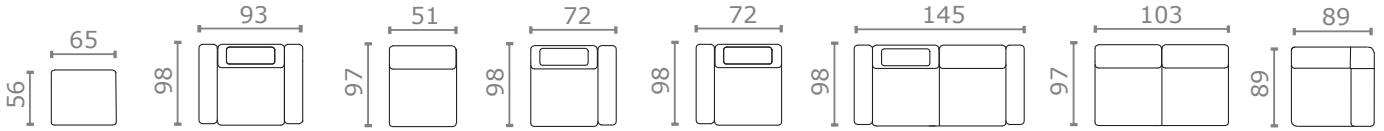

vysoce pružná pěna

úložný prostor

více úložných prostorů

chromové nožky

vzdálenost od stěny 5 cm

TABURET
s úložným prostorem

1(L+P)
s úložným prostorem

1
s úložným prostorem

1(L)
s úložným prostorem

1(P)
s úložným prostorem

2-POHOVKA
s úložným prostorem

2
s úložným prostorem

ROH

2(L)
s úložným prostorem

2(P)
s úložným prostorem

3F(P)
rozklad
148 x 118 cm

3F(L)
rozklad
148 x 118 cm

3F
rozklad
148 x 118 cm

OT (L)
s úložným prostorem

OT (P)
s úložným prostorem

1(P)-R-3F(L)
rozklad
202 x 118 cm

2(P)-R-3F(L)
rozklad
202 x 118 cm

2(P)-R-3F-OT(L)
rozklad
260 x 118 cm

1P-R-3F-OT(L)
rozklad
260 x 118 cm

OT(P)-3F(L)
rozklad
205 x 118 cm

2(P)-R-3F(L)
rozklad
202 x 118 cm