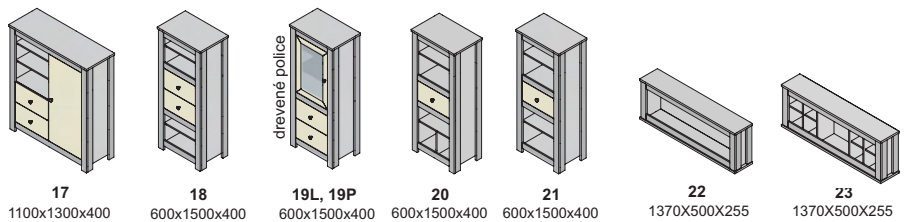

Výber modulov

dakar

Nápady pre perspektívny dizajn

▲ Zostava na obrázku
Farebné vyhotovenie
korpus - pinia
predné plochy - pinia
Moduly Dakar: 20, 9, 1/1, 22
Úchytky: podľa ponuky

dakar - korpus a predné plochy

úchytky

Ostatné úchytky a nožičky na strane 50 na objednávku

DTD rám - sklo

sklo číre