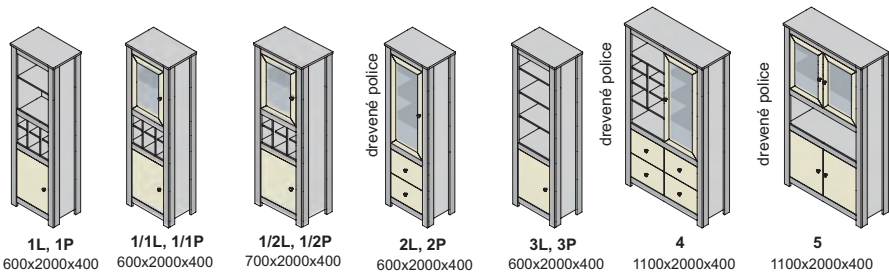

Výber modulov

dakar

Nápady pre perspektívny dizajn

▲ Zostava na obrázku
Farebné vyhotovenie
korpus - pinia
predné plochy - pinia
Moduly Dakar: 20, 9, 1/1, 22
Úchytky: podľa ponuky

dakar - korpus a predné plochy

úchytky

Ostatné úchytky a nožičky na strane 50 na objednávku

DTD rám - sklo

sklo číre