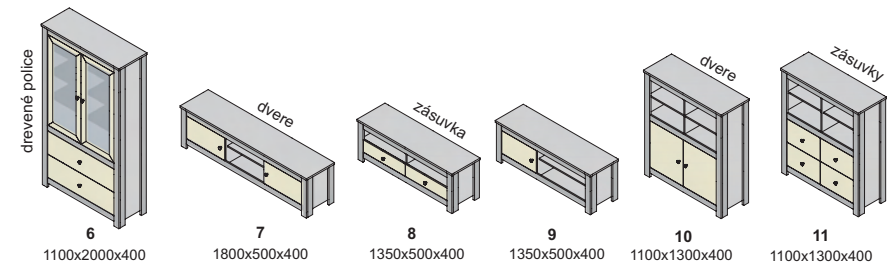

Výber modulov

dakar

Nápady pre perspektívny dizajn

▲ Zostava na obrázku
Farebné vyhotovenie
korpus - pinia
predné plochy - pinia
Moduly Dakar: 20, 9, 1/1, 22
Úchytky: podľa ponuky

dakar - korpus a predné plochy

úchytky

Ostatné úchytky a nožičky na strane 50 na objednávku

DTD rám - sklo

sklo číre