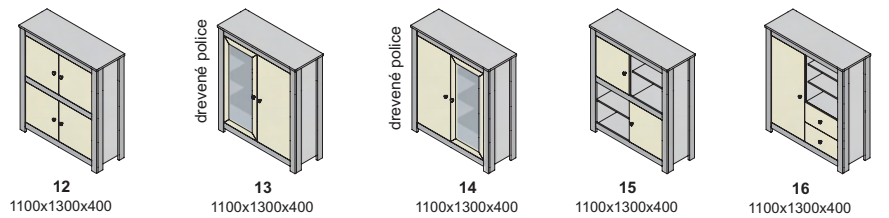

Výber modulov

dakar

Nápady pre perspektívny dizajn

▲ Zostava na obrázku
Farebné vyhotovenie
korpus - pinia
predné plochy - pinia
Moduly Dakar: 20, 9, 1/1, 22
Úchytky: podľa ponuky

dakar - korpus a predné plochy

úchytky

Ostatné úchytky a nožičky na strane 50 na objednávku

DTD rám - sklo

sklo číre