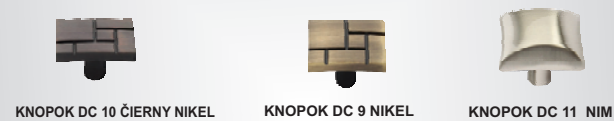

Výber modulov

dakar

Nápady pre perspektívny dizajn

▲ Zostava na obrázku
Farebné vyhotovenie
korpus - pinia
predné plochy - pinia
Moduly Dakar: 20, 9, 1/1, 22
Úchytky: podľa ponuky

dakar - korpus a predné plochy

úchytky

Ostatné úchytky a nožičky na strane 50 na objednávku

DTD rám - sklo

sklo číre